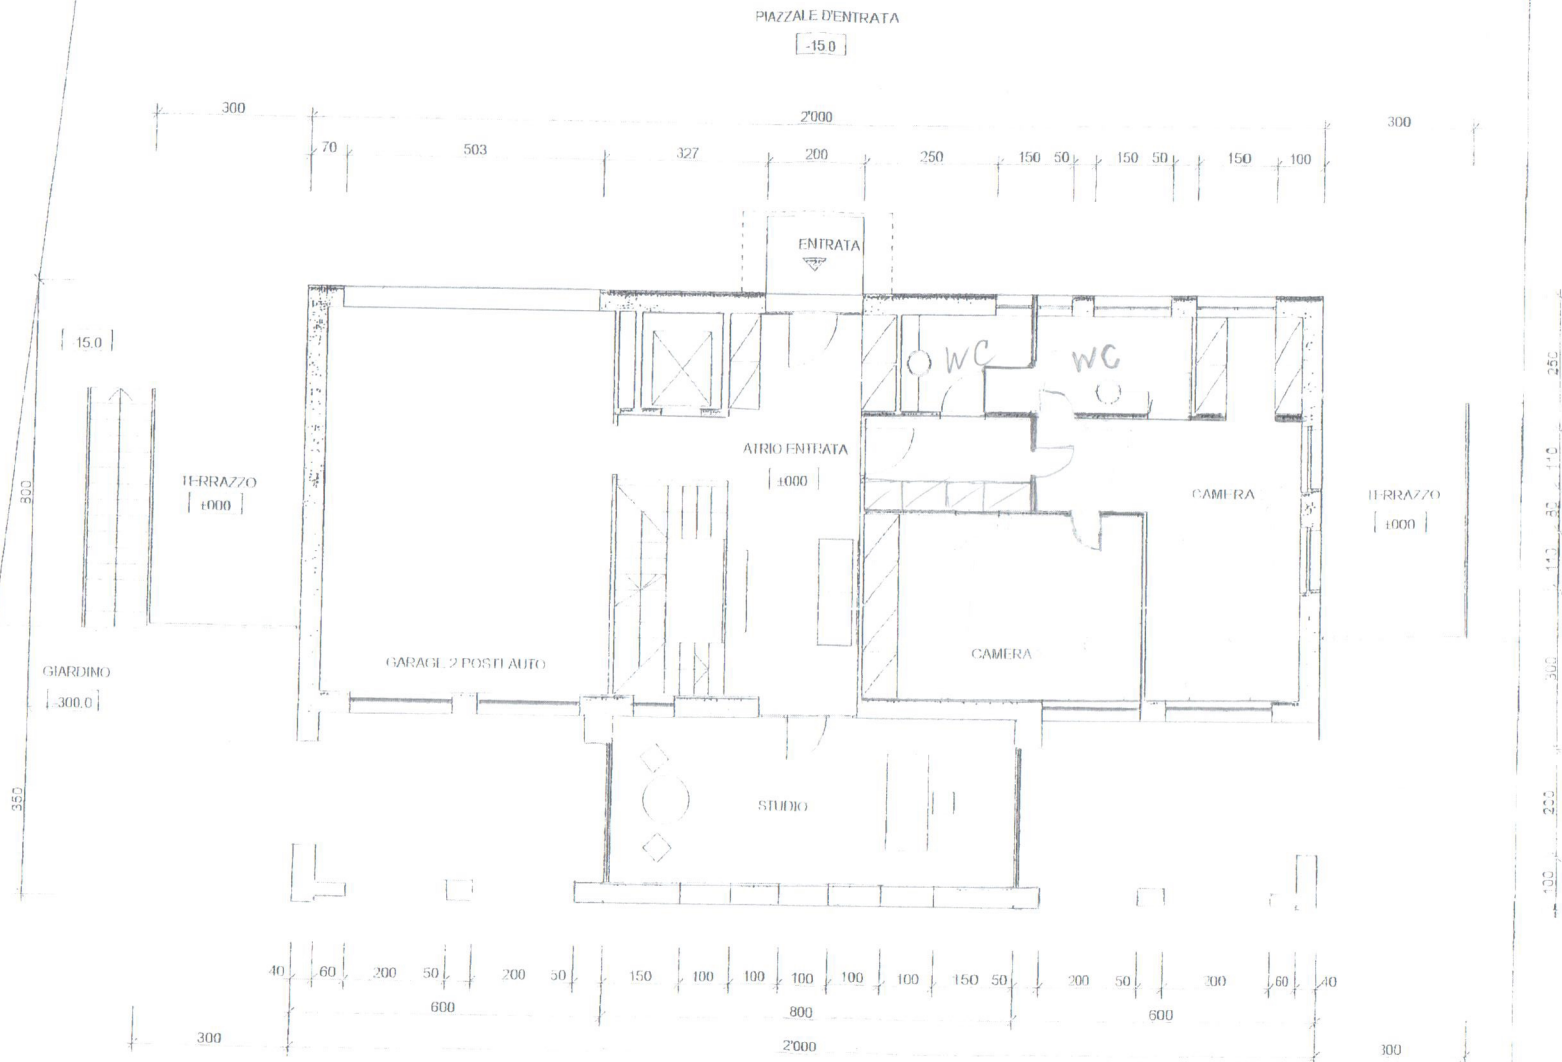

PIANTA PRIMO PIANO SCALA 1: 100  
 QUOTA PF +285 = +439,25 msm

AMPLIAMENTO DI VILLA A MONTAGNOLA MAPPA E

IL PROPRIETARIO  
 L'ISTANTE  
 IL PROGETTISTA

PIANTA PIANO TERRENO SCALA 1: 100  
 QUOTA PF ±000 = +436,40 msm

AMPLIAMENTO DI VILLA A MONTAGNOLA MAPPA'

GIARDINO  
 [-300.0]

IL PROPRIETARIO  
 L'ISTANTE  
 IL PROGETTISTA

PIANTA PIANO SEMINTERRATO SCALA 1: 100  
 QUOTA PF -285 = +433,55 msm

AMPLIAMENTO DI VILLI A MONTAGNOLA MAPPALE

GIARDINO

-300.0

IL PROPRIETARIO

L'ISTANTE

IL PROGETTISTA