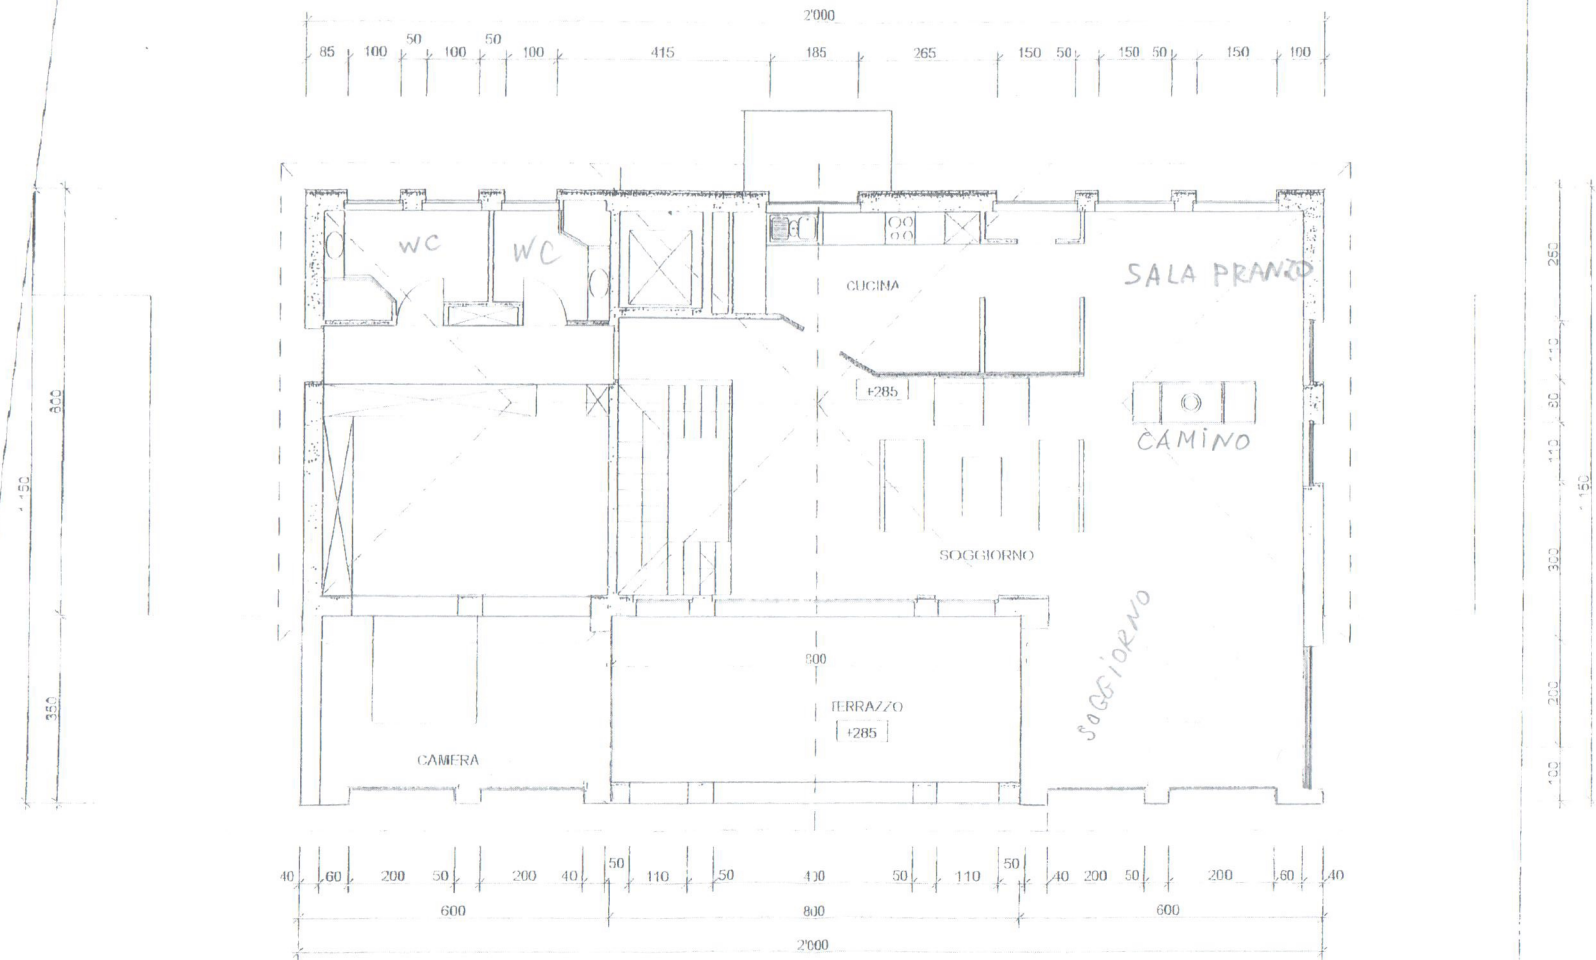

PIANTA PRIMO PIANO SCALA 1: 100  
 QUOTA PF +285 = +439,25 msm

AMPLIAMENTO DI VILLA A MONTAGNOLA MAPPA E

IL PROPRIETARIO  
 L'ISTANTE  
 IL PROGETTISTA

PIANTA PIANO TERRENO SCALA 1: 100  
 QUOTA PF ±000 = +436,40 msm

AMPLIAMENTO DI VILLA A MONTAGNOLA MAPPA'

GIARDINO  
 [-300.0]

IL PROPRIETARIO  
 L'ISTANTE  
 IL PROGETTISTA

PIANTA PIANO SEMINTERRATO SCALA 1: 100  
 QUOTA PF -285 = +433,55 msm

AMPLIAMENTO DI VILLI A MONTAGNOLA MAPPALE