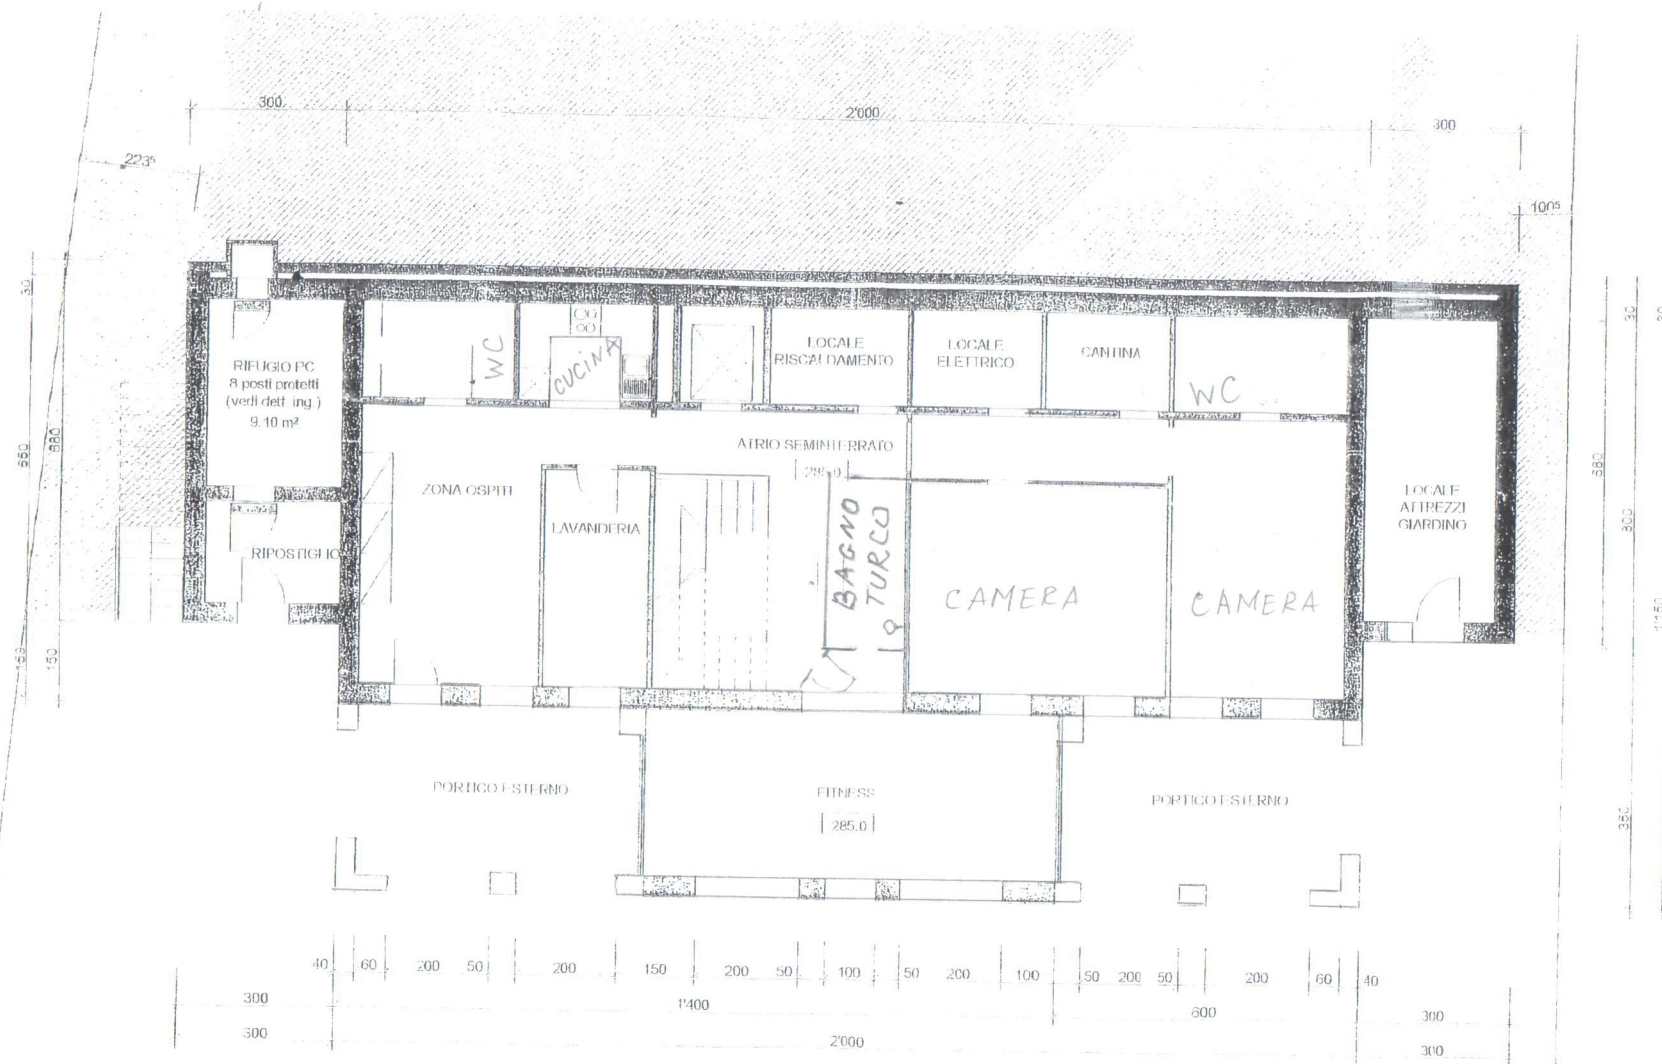

PIANTA PRIMO PIANO SCALA 1: 100  
 QUOTA PF +285 = +439,25 msm

AMPLIAMENTO DI VILLA A MONTAGNOLA MAPPA E

IL PROPRIETARIO  
 L'ISTANTE  
 IL PROGETTISTA

PIANTA PIANO TERRENO SCALA 1: 100  
 QUOTA PF ±000 = +436,40 msm

AMPLIAMENTO DI VILLA A MONTAGNOLA MAPPA'

GIARDINO  
 [-300.0]

IL PROPRIETARIO  
 L'ISTANTE  
 IL PROGETTISTA

PIANTA PIANO SEMINTERRATO SCALA 1: 100  
 QUOTA PF -285 = +433,55 msm

AMPLIAMENTO DI VILLI A MONTAGNOLA MAPPALE

GIARDINO

-300.0

IL PROPRIETARIO

L'ISTANTE

IL PROGETTISTA