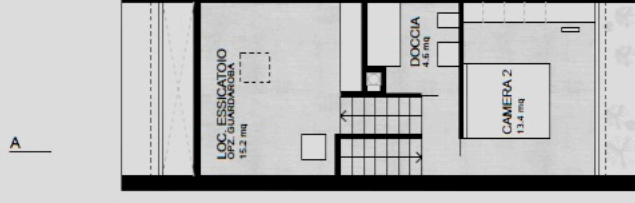

NIDO 4 LOCALI

Portico, entrata, atrio guardaroba e bagno ospiti
Cucina, zona pranzo, loggia e giardino
Soggiorno con giardino interno su doppia altezza
Camera padronale soppalcata con bagno
Camera con bagno adiacente
Sottotetto con essiccatoio e guardaroba

1 Cantina deposito
1 Giardino con loggia coperta
1 Giardino privato naturale
2 Posteggi

PIANO TERRA

PIANO PRIMO

PIANO SECONDO