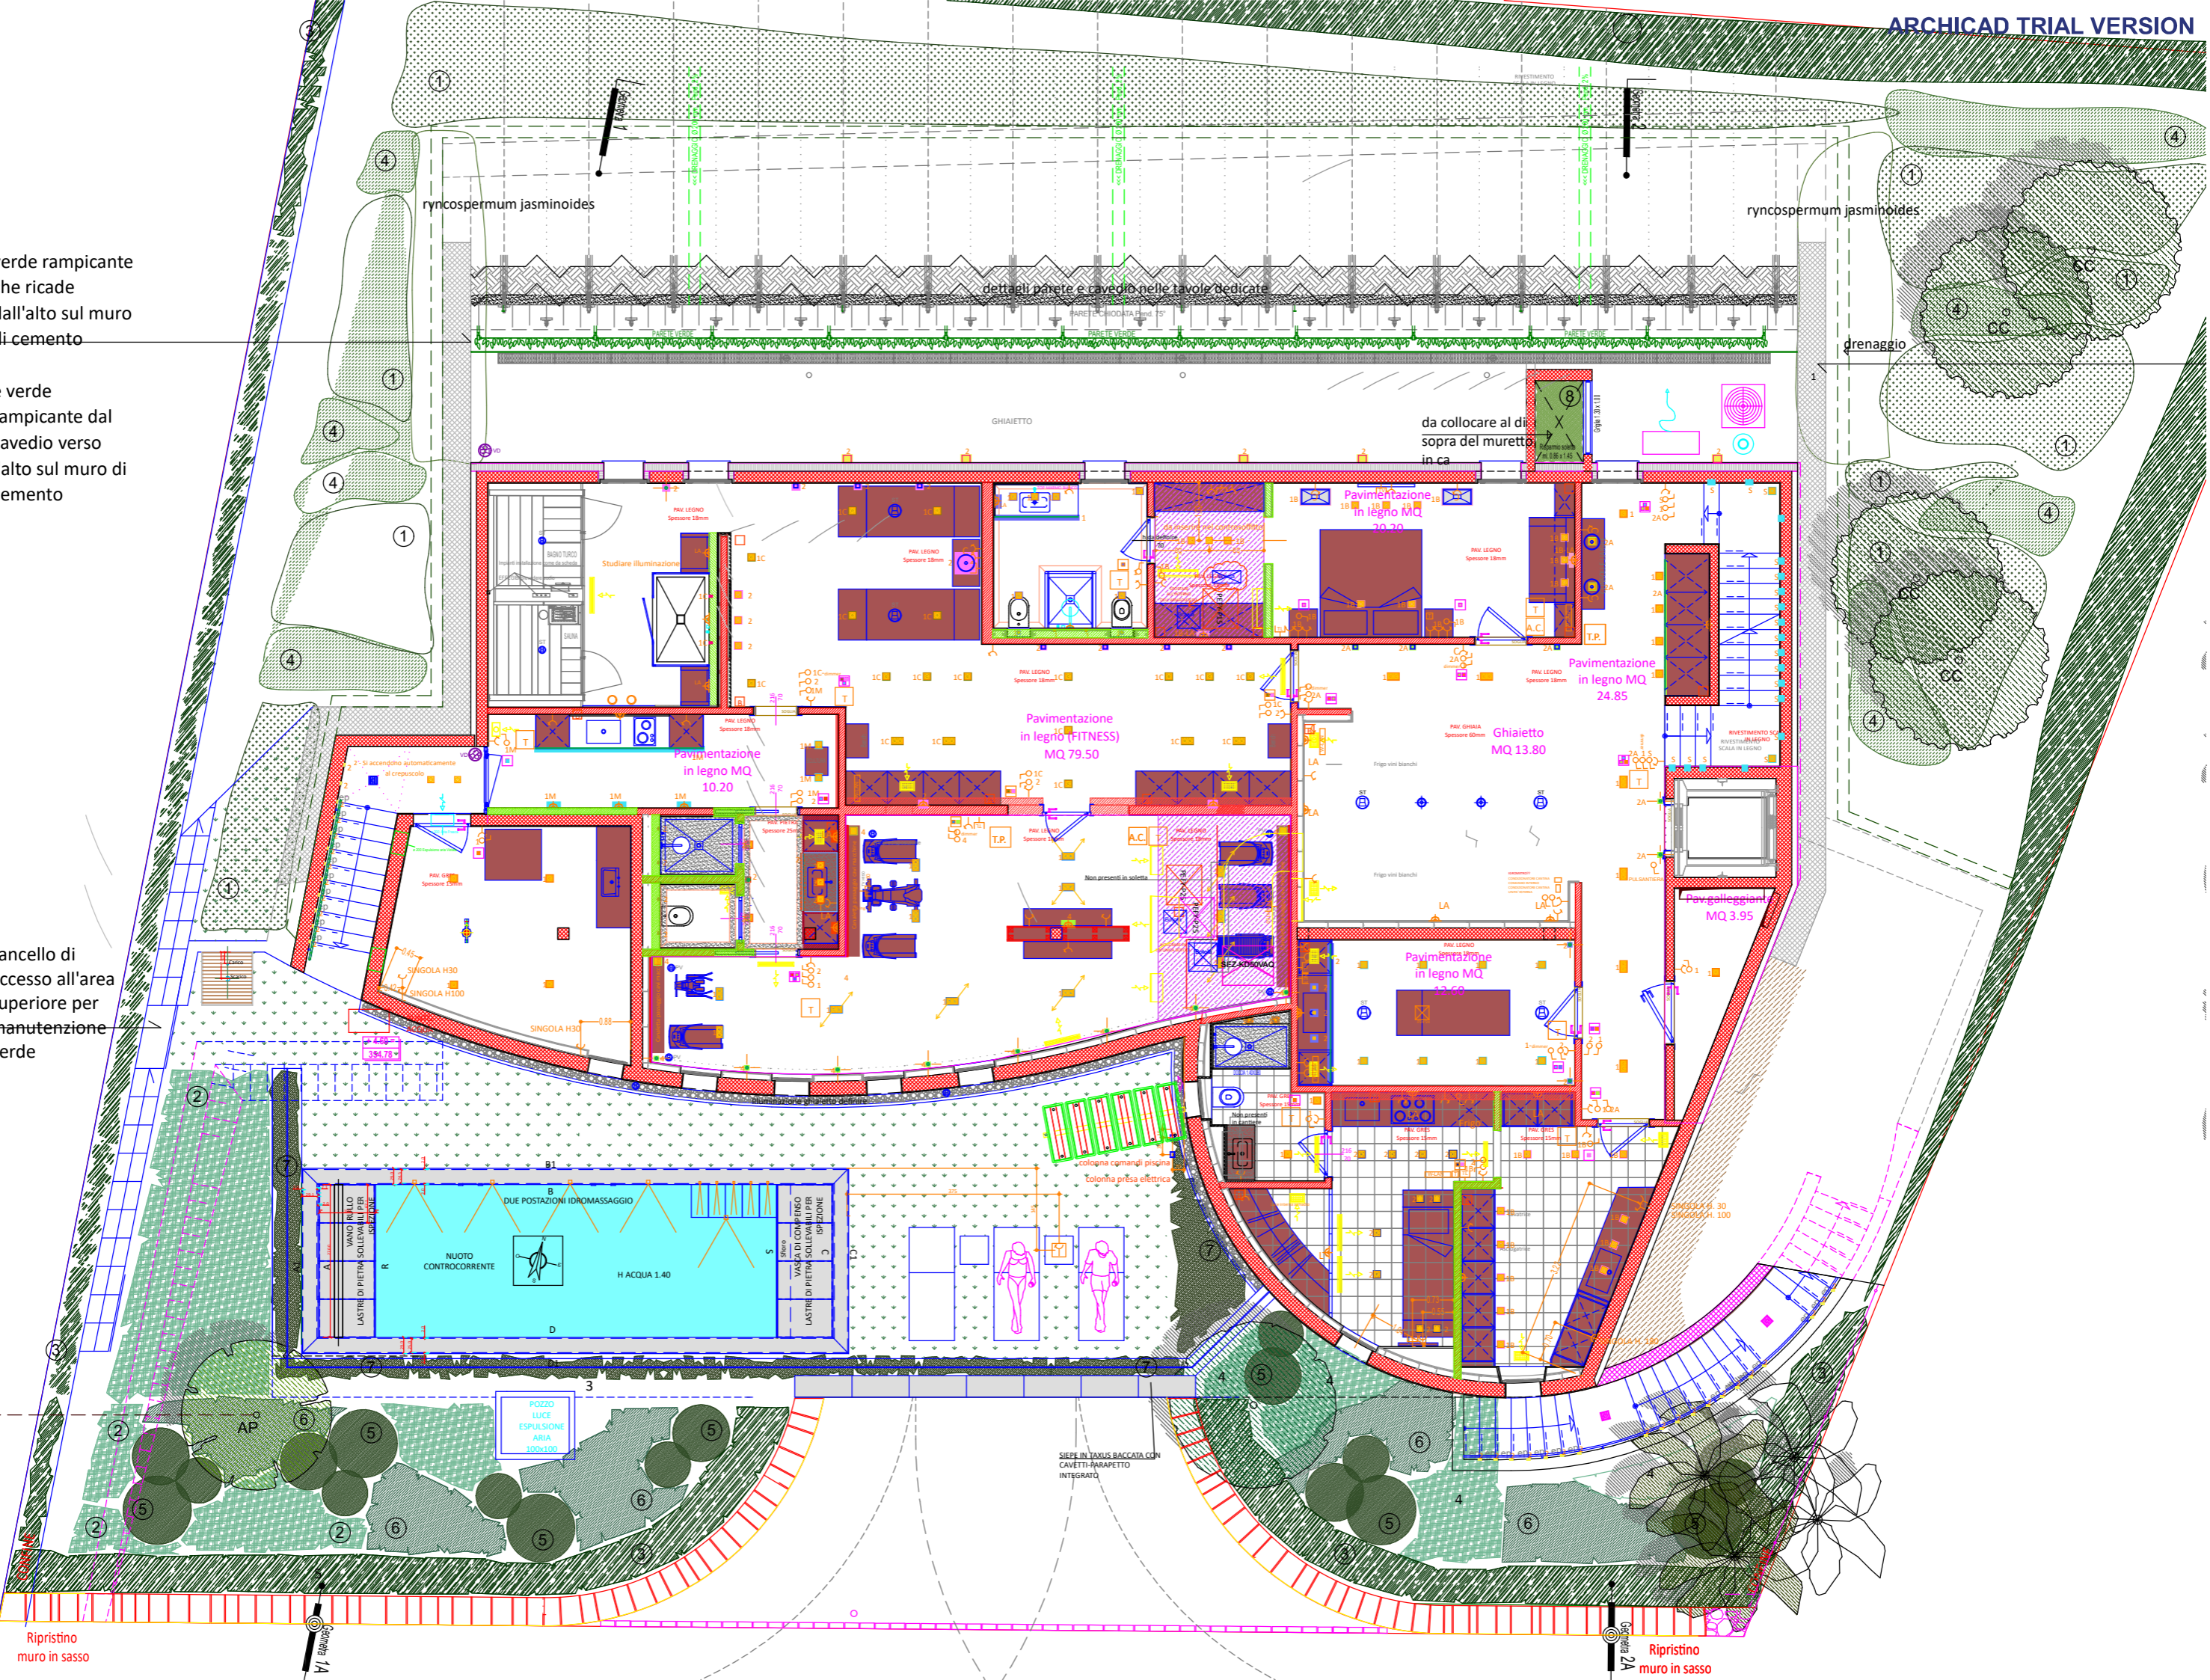

Interno autorimessa
V. Piani sanitario

Ripristino
muro in sasso

Ripristino
muro in sasso

A'

Lavatrice
Asciugatrice

verde rampicante che ricade dall'alto sul muro di cemento

e verde rampicante dal cavedio verso l'alto sul muro di cemento

cancello di accesso all'area superiore per manutenzione verde

Acer palmatum h 350

Ripristino muro in sasso

Ripristino muro in sasso

Scala 1A

Scala 2A