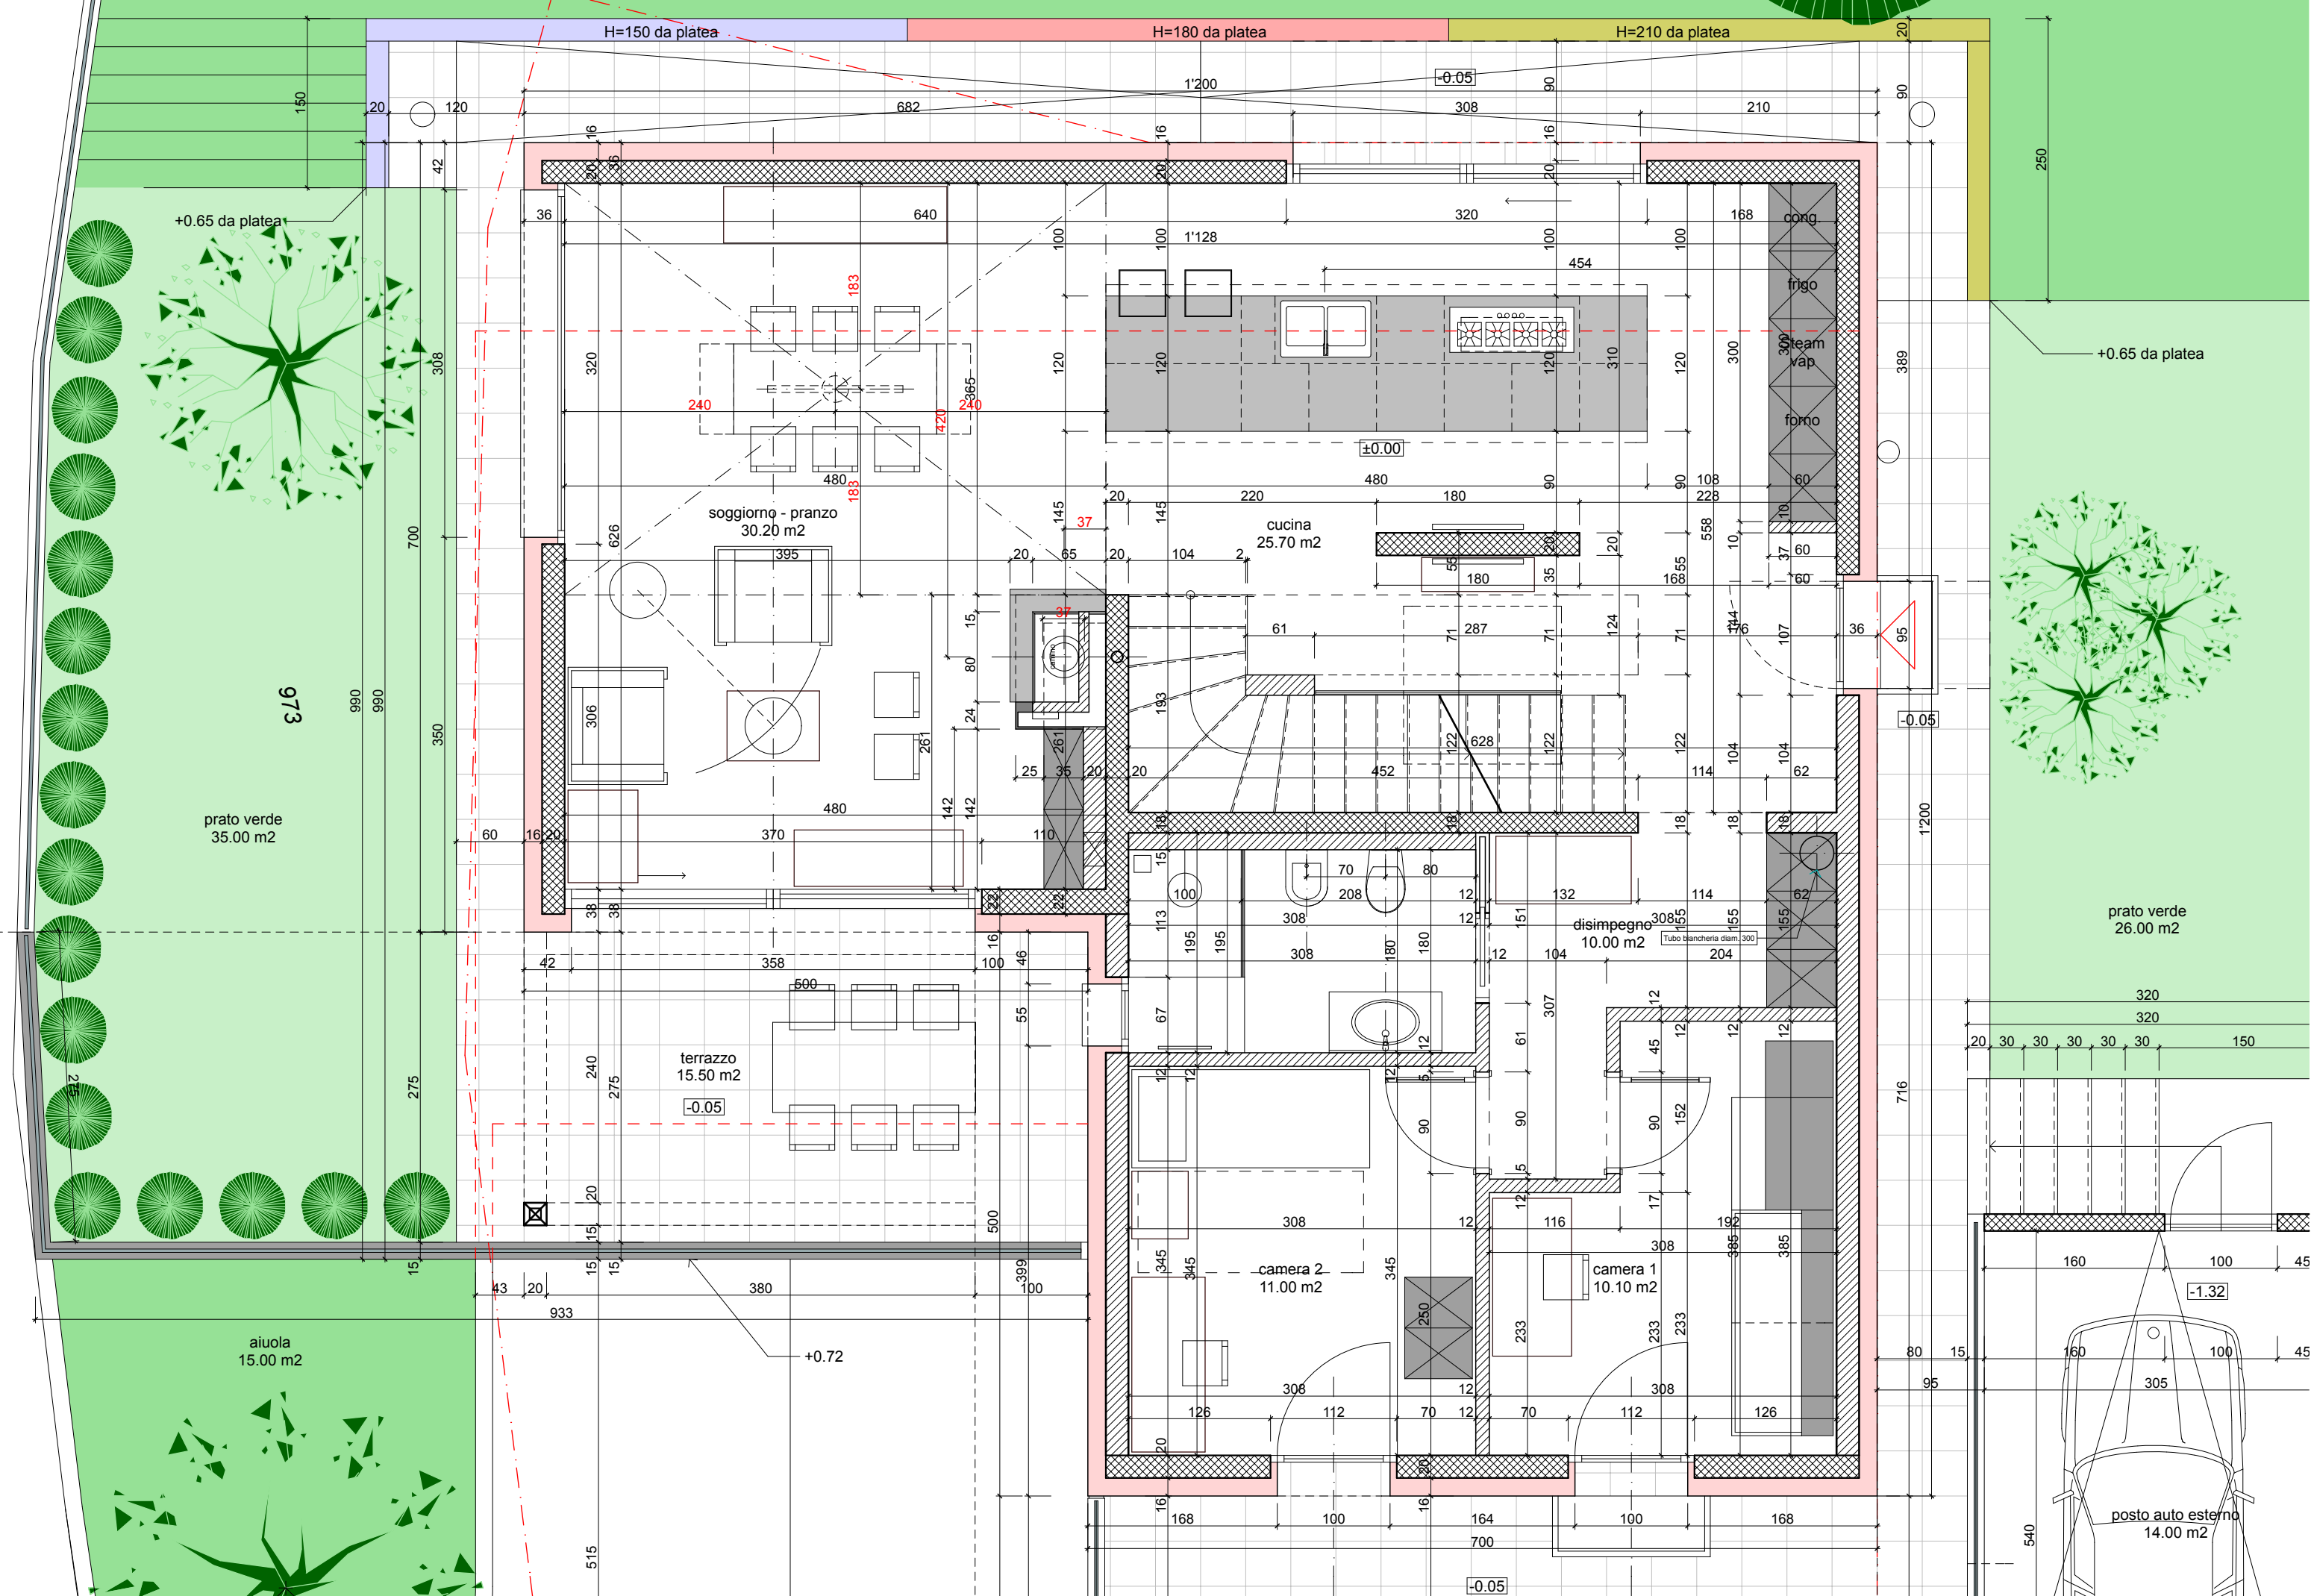

20.00

14.00

14.40

PIANTA PIANO CANTINA 1:50

PIANTA PIANO TERRENO 1:50

973

PROSPETTO OVEST