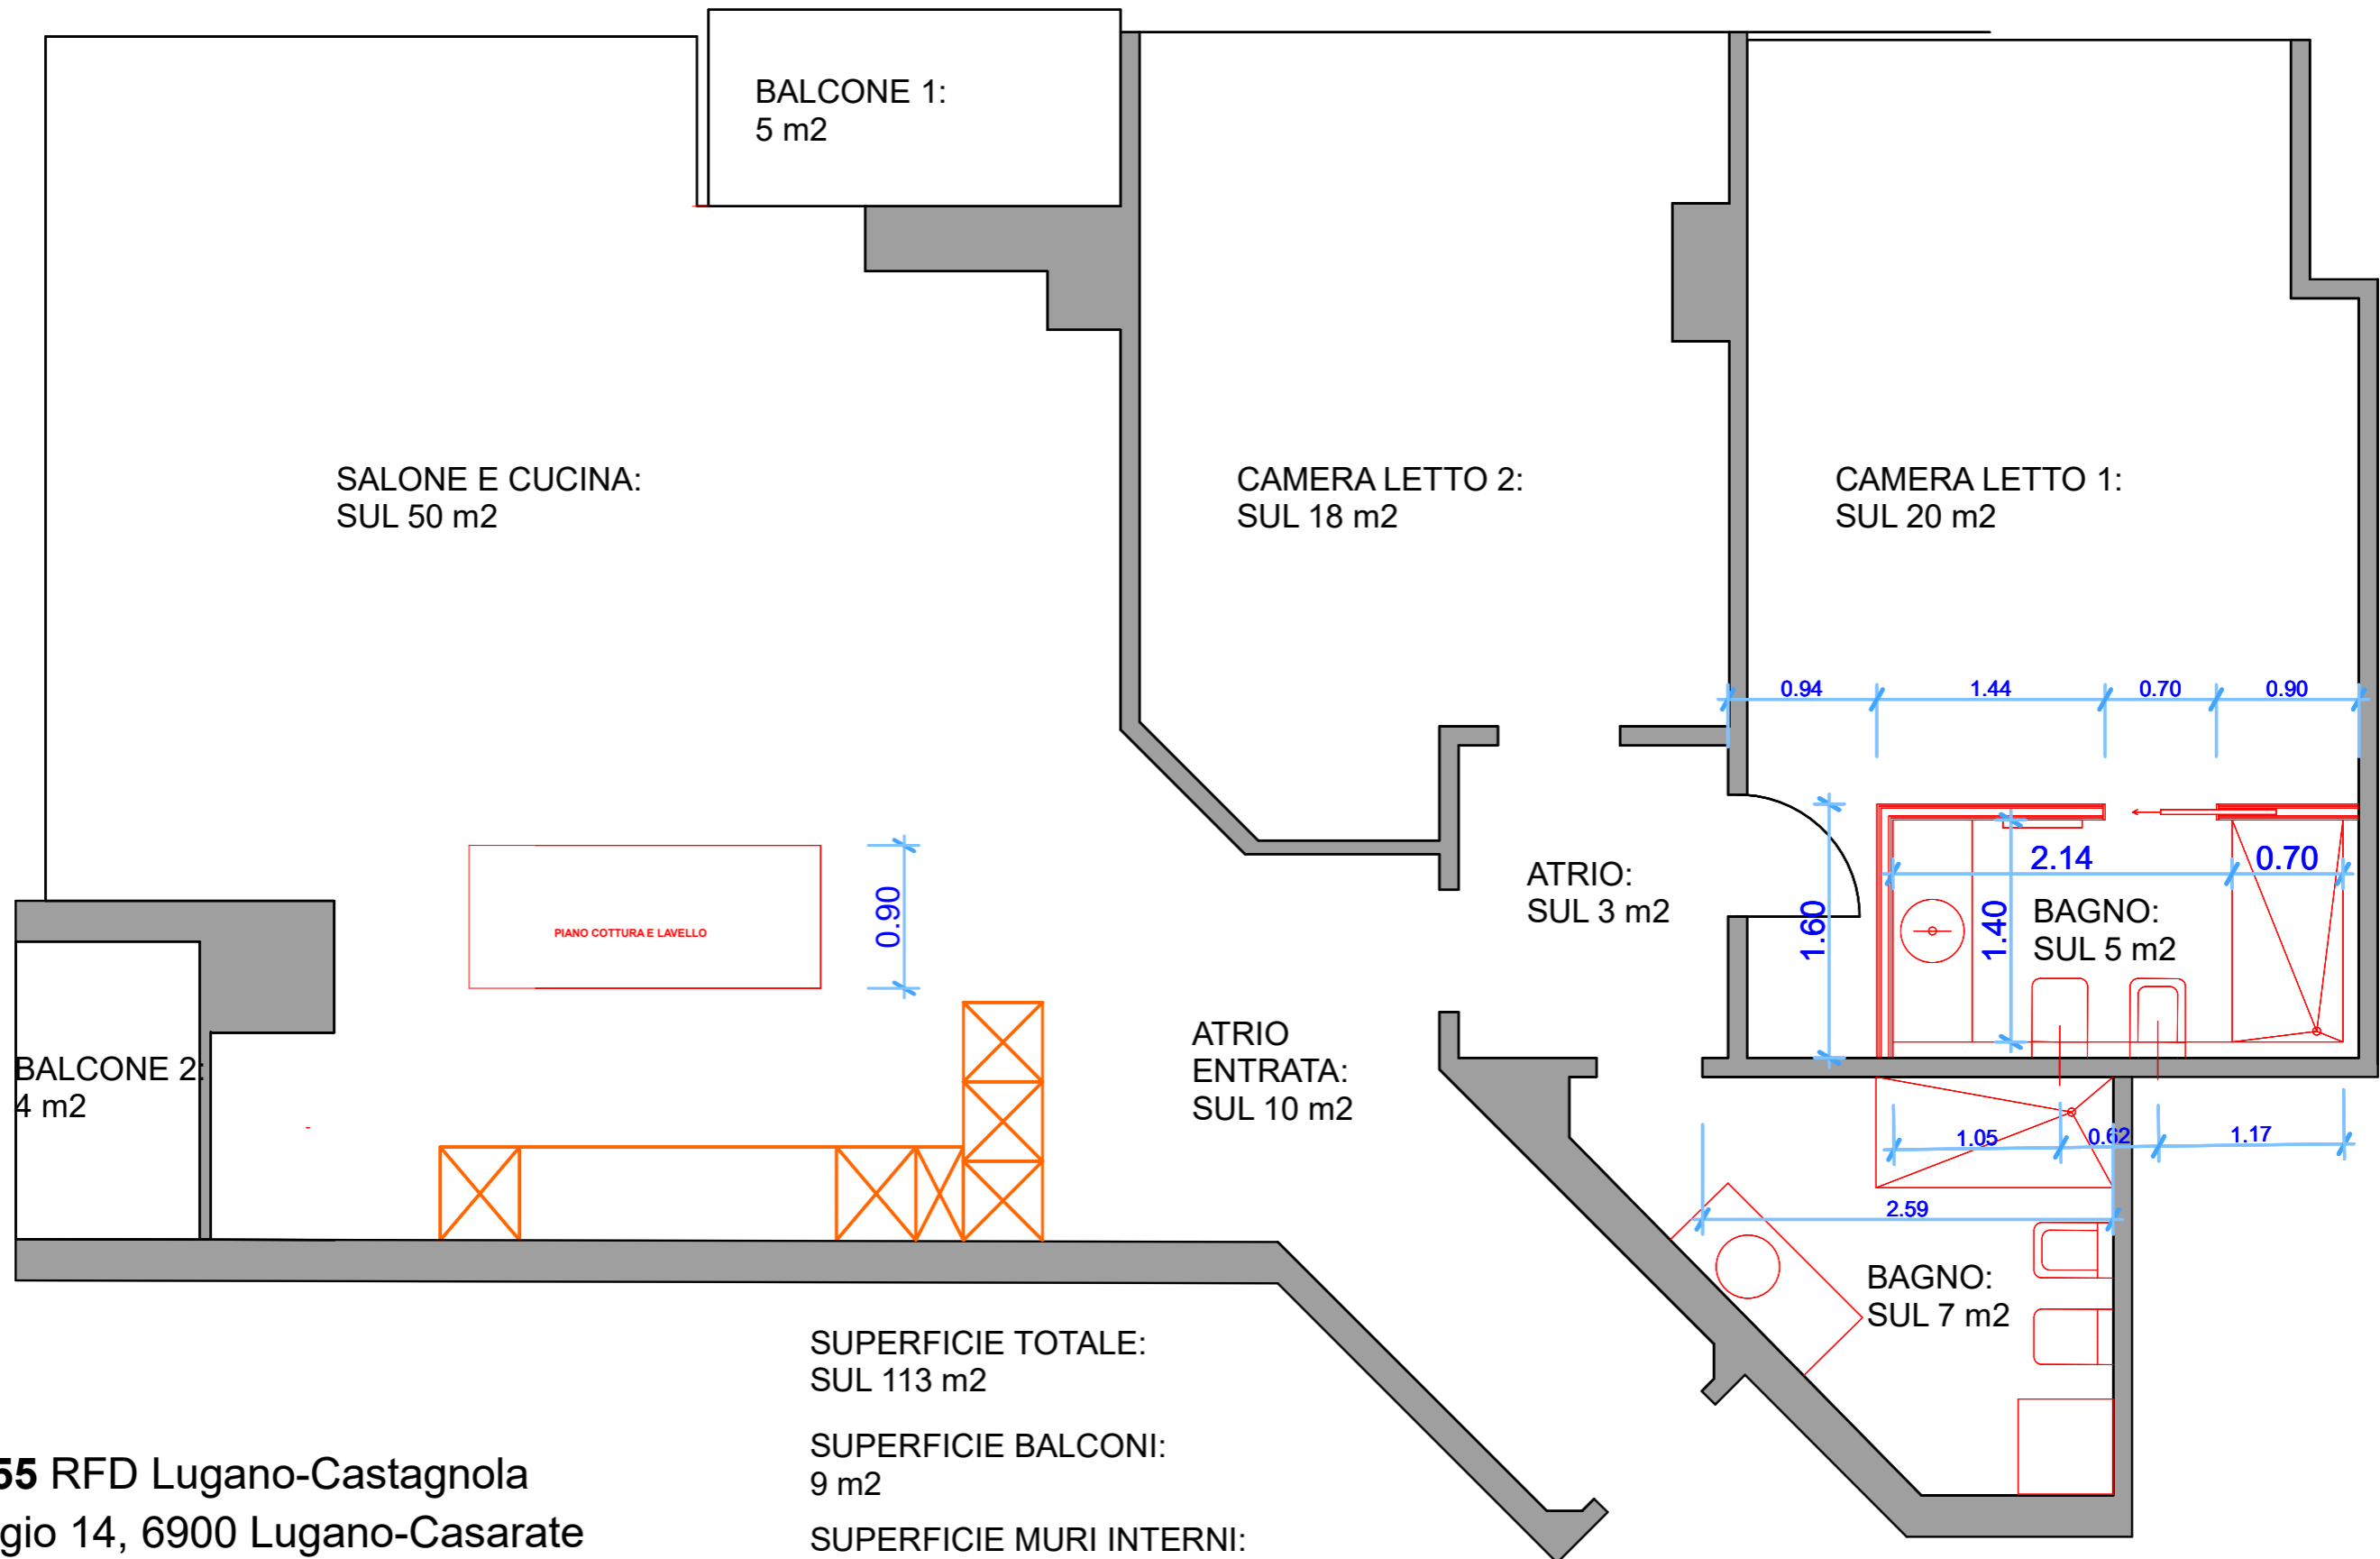

PROGETTO ESECUTIVO

Tutte le misure sono da verificare sul posto. per la cucina farà stato il progetto definitivo della ditta fornitrice

SUPERFICIE TOTALE:
SUL 113 m²

SUPERFICIE BALCONI:
9 m²

SUPERFICIE MURI INTERNI:
4 m²

MAPP. 55 RFD Lugano-Castagnola
Via Maggio 14, 6900 Lugano-Casarate
PROPRIETÀ: Natalya Bardukova

DATA: 30.09.2024
scala 1:50