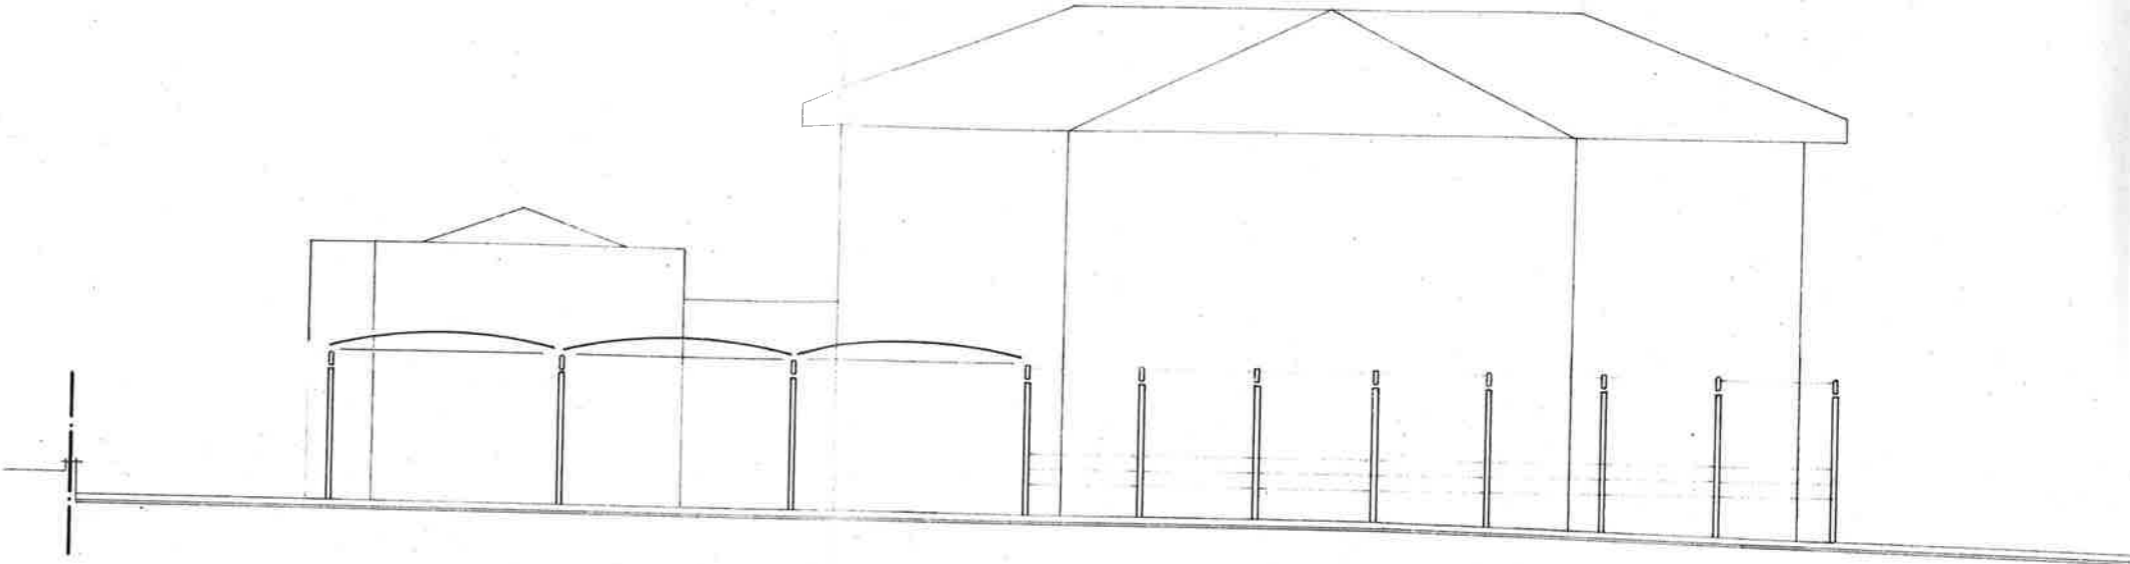

DIFICAZIONE CASA DI ABITAZIONE MONOFAMIGLIARE A BIOGGIO

ROPR. SIG. STEFANO MOCCHETTI - GRANCIA

DIM. 80x51 CM

DATA LUGLIO 94

IANTE

SCALA 1:100

MAPP. 1098

VARIANTE corpo EST

Stefano Mochetti
ING. DIPL. ETH-OTIA

Mocchetti
ING. DIPL. ETH-OTIA

Pianta PIANO TERRA

Pianta PIANO CANTINA

Pianta PRIMO PIANO

FAMIGLIARE A BIOGGIO		DIM. 94 x 51 CM
IN CIA		DATA LUGLIO 94
SCALA 1:100	MAPP. 1098	

VARIANTE corpo EST

7
Conte
ETH-OTIA

Facciata SUD

1.02
▽
3.72
▽
6.55
▽
3.94
▽

361.02
▽
356.55
▽

Facciata OVEST

Facciata NORD

Facciata NORD tettoia

Facciata EST