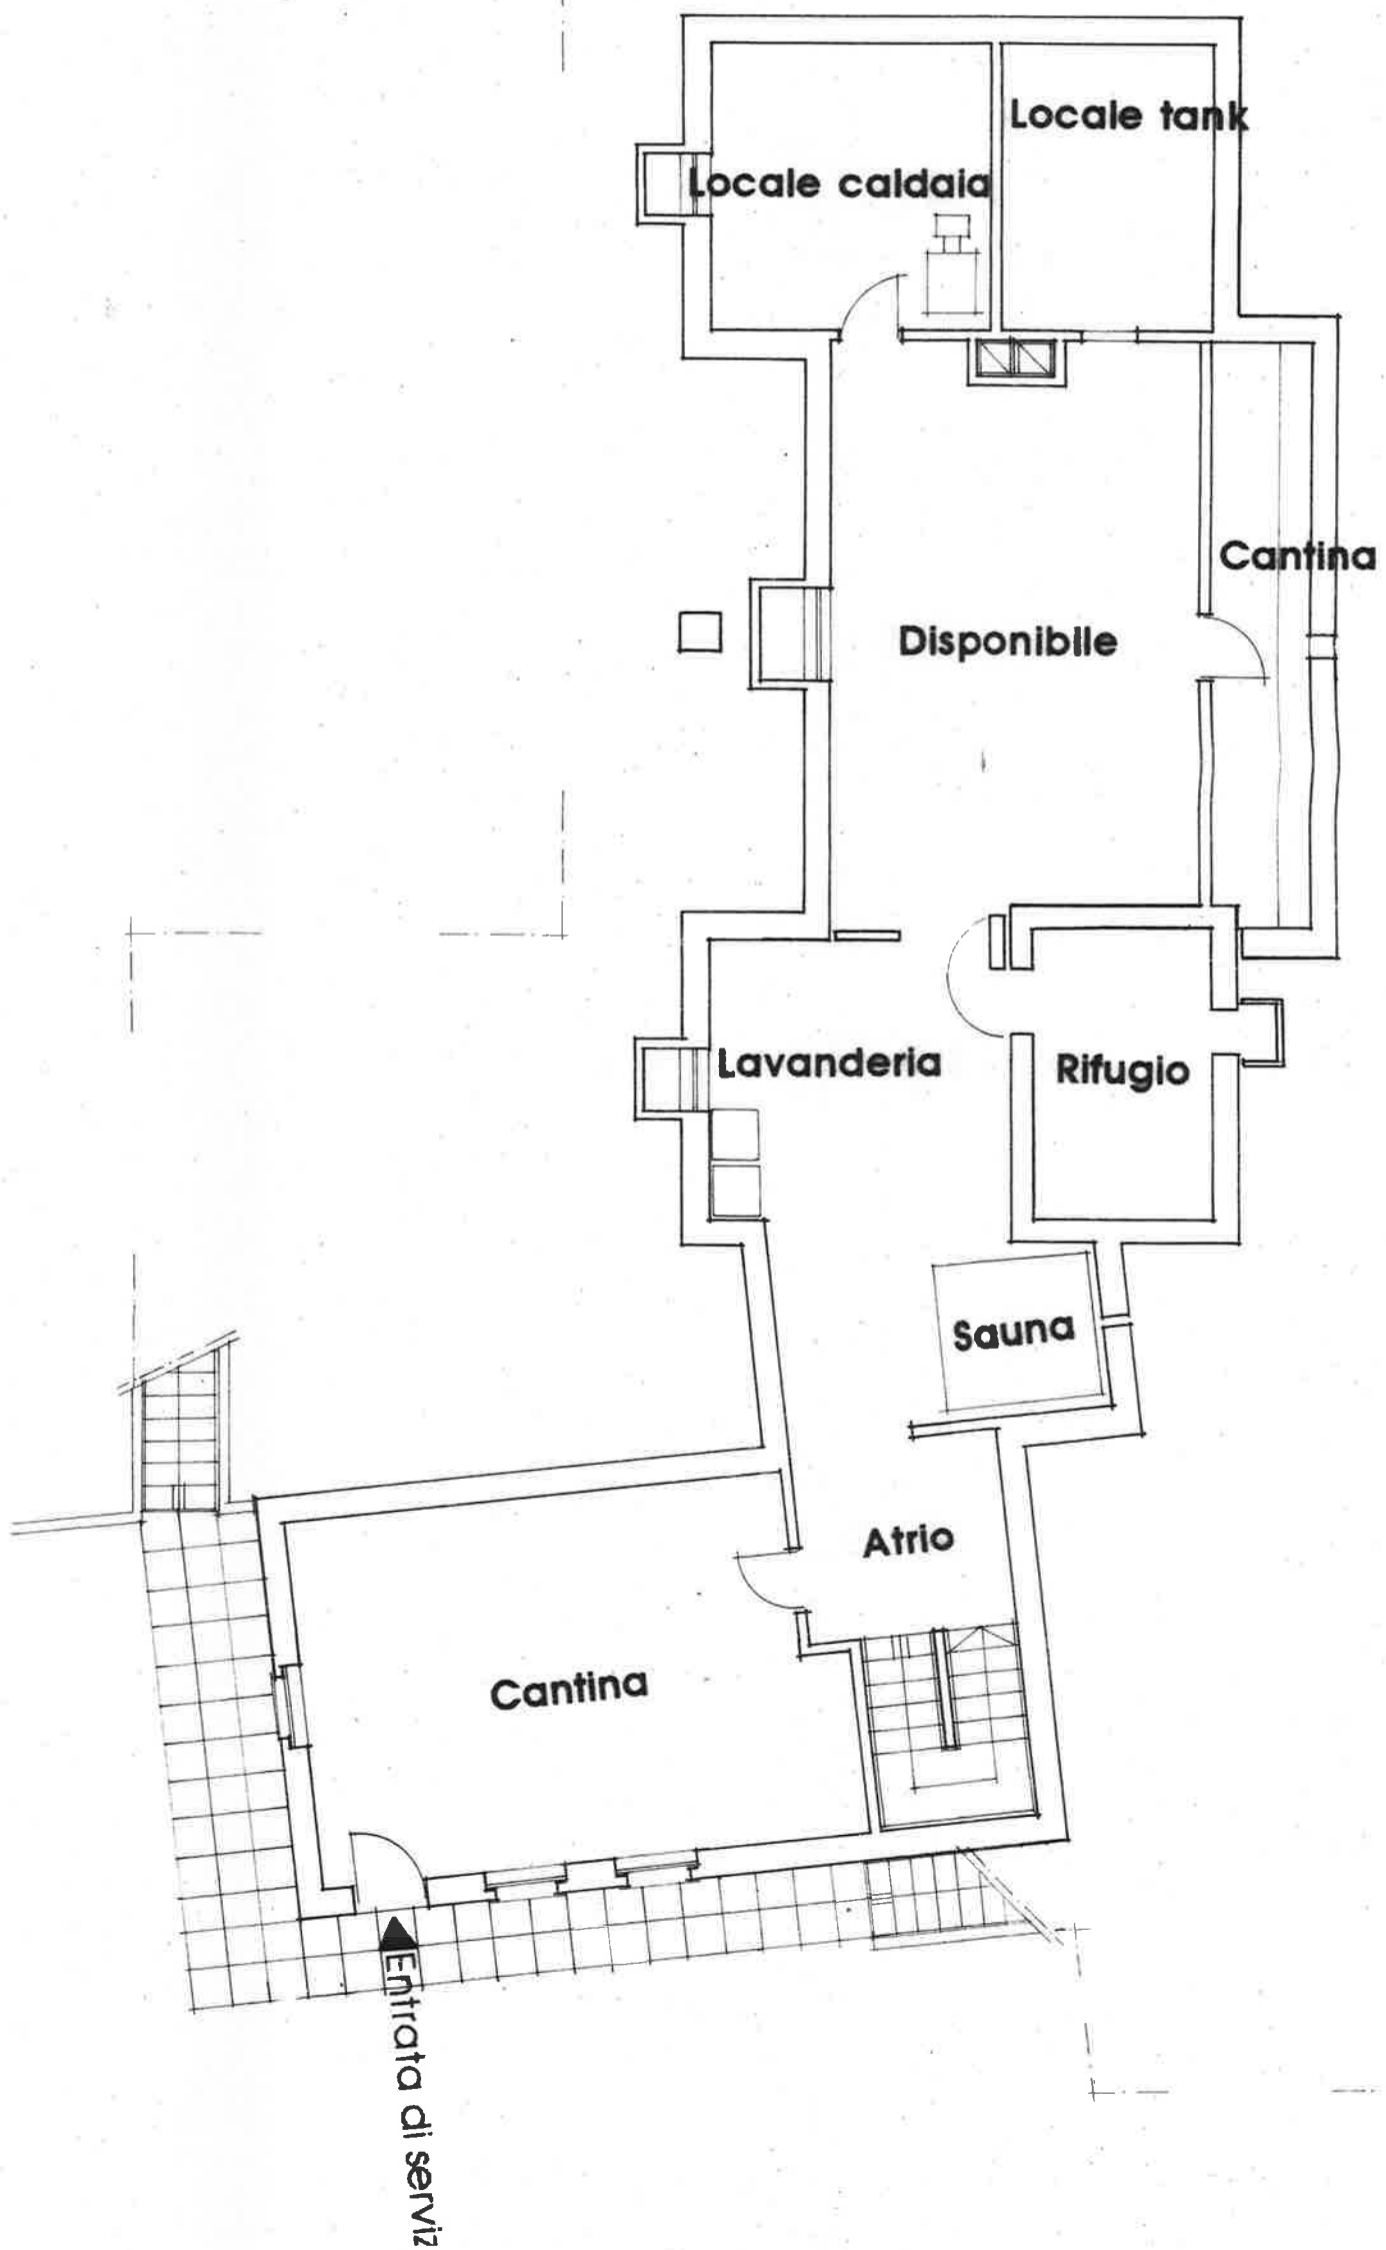

DIFICAZIONE CASA DI ABITAZIONE MONOFAMIGLIARE A BIOGGIO

ROPR. SIG. STEFANO MOCCHETTI - GRANCIA

DIM. 80x51 CM

DATA LUGLIO 94

IANTE

SCALA 1:100

MAPP. 1098

VARIANTE corpo EST

Stefano Mochetti
ING. DIPL. ETH-OTIA

Mocchetti
ING. DIPL. ETH-OTIA

Pianta PIANO TERRA

Pianta PIANO CANTINA

Pianta PRIMO PIANO

FAMIGLIARE A BIOGGIO		DIM. 94 x 51 CM
IN CIA		DATA LUGLIO 94
SCALA 1:100	MAPP. 1098	

VARIANTE corpo EST

7
Conte
ETH-OTIA

Facciata SUD

1.02
▽
3.72
▽
6.55
▽
3.94
▽

361.02
▽
356.55
▽

Facciata OVEST

Facciata NORD

Facciata NORD tettoia