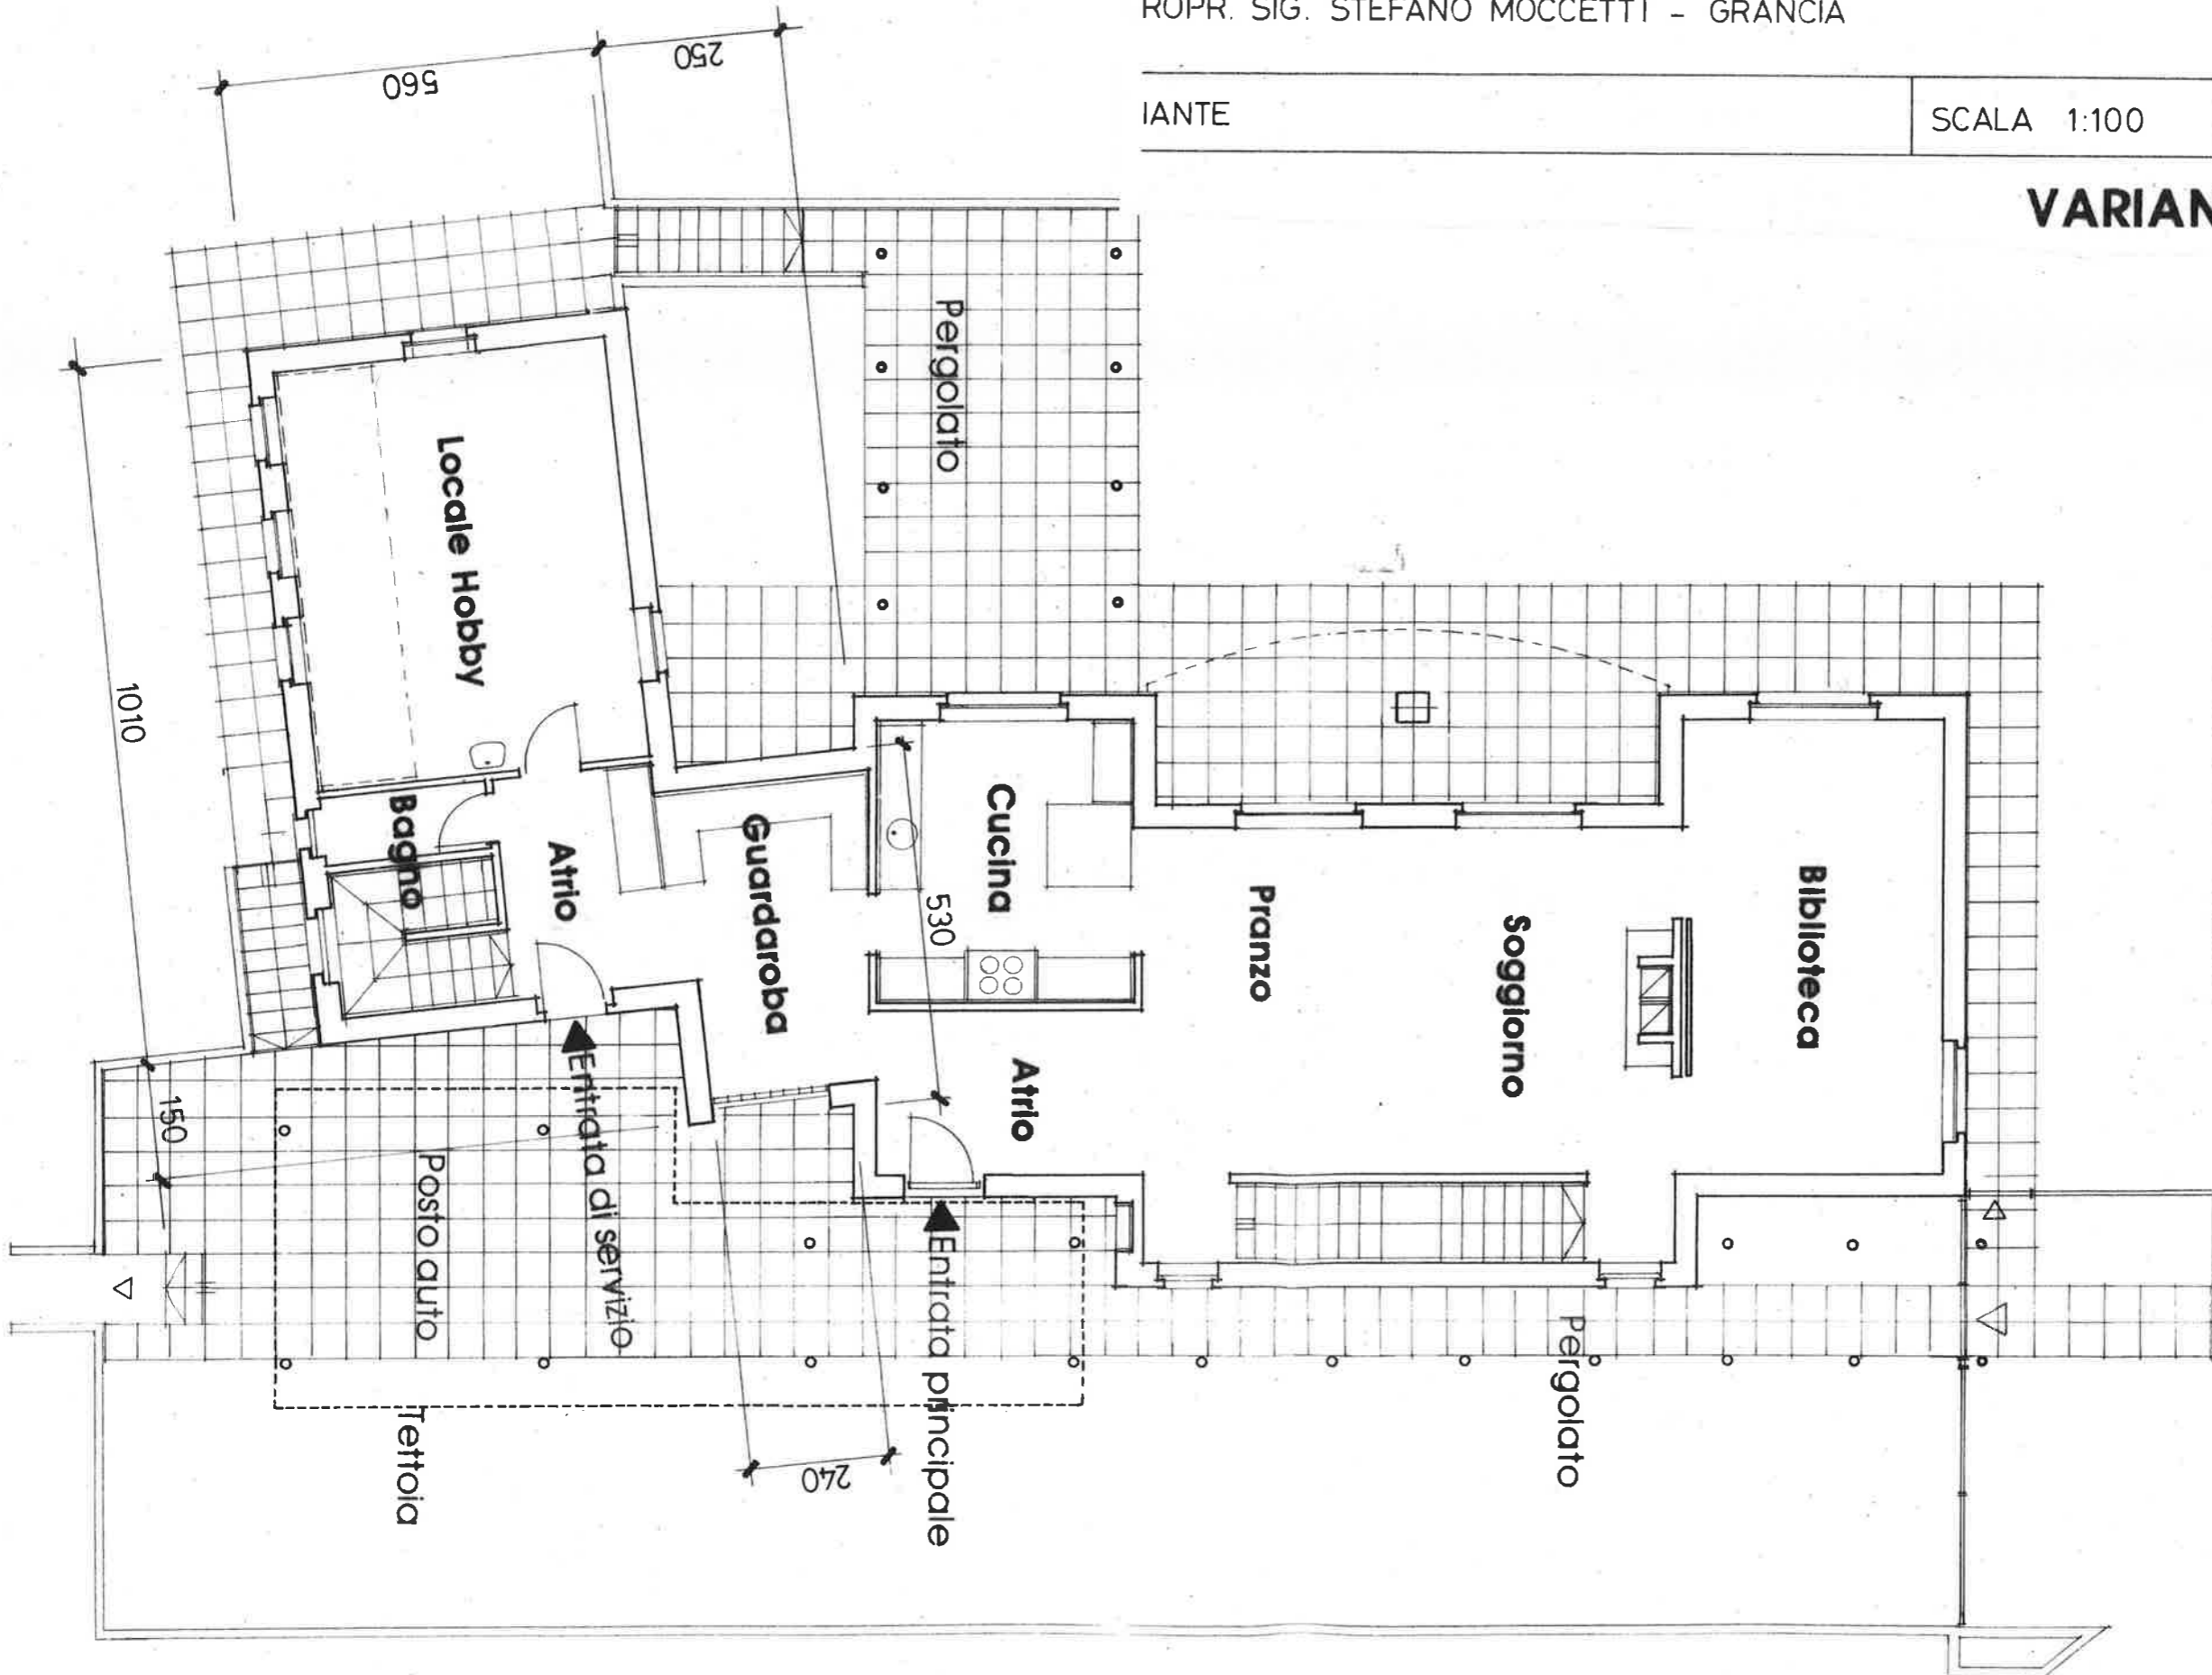

DIFICAZIONE CASA DI ABITAZIONE MONOFAMIGLIARE A BIOGGIO

ROPR. SIG. STEFANO MOCCHETTI - GRANCIA

DIM. 80x51 CM

DATA LUGLIO 94

IANTE

SCALA 1:100

MAPP. 1098

VARIANTE corpo EST

Stefano Mochetti
ING. DIPL. ETH-OTIA

Mocchetti
ING. DIPL. ETH-OTIA

Pianta PIANO TERRA

Pianta PIANO CANTINA

Pianta PRIMO PIANO

FAMIGLIARE A BIOGGIO		DIM. 94 x 51 CM
IN CIA		DATA LUGLIO 94
SCALA 1:100	MAPP. 1098	

VARIANTE corpo EST

7
Conte
ETH-OTIA

Facciata SUD

1.02
▽
3.72
▽
6.55
▽
3.94
▽

361.02
▽
356.55
▽

Facciata OVEST

Facciata NORD

Facciata NORD tettoia