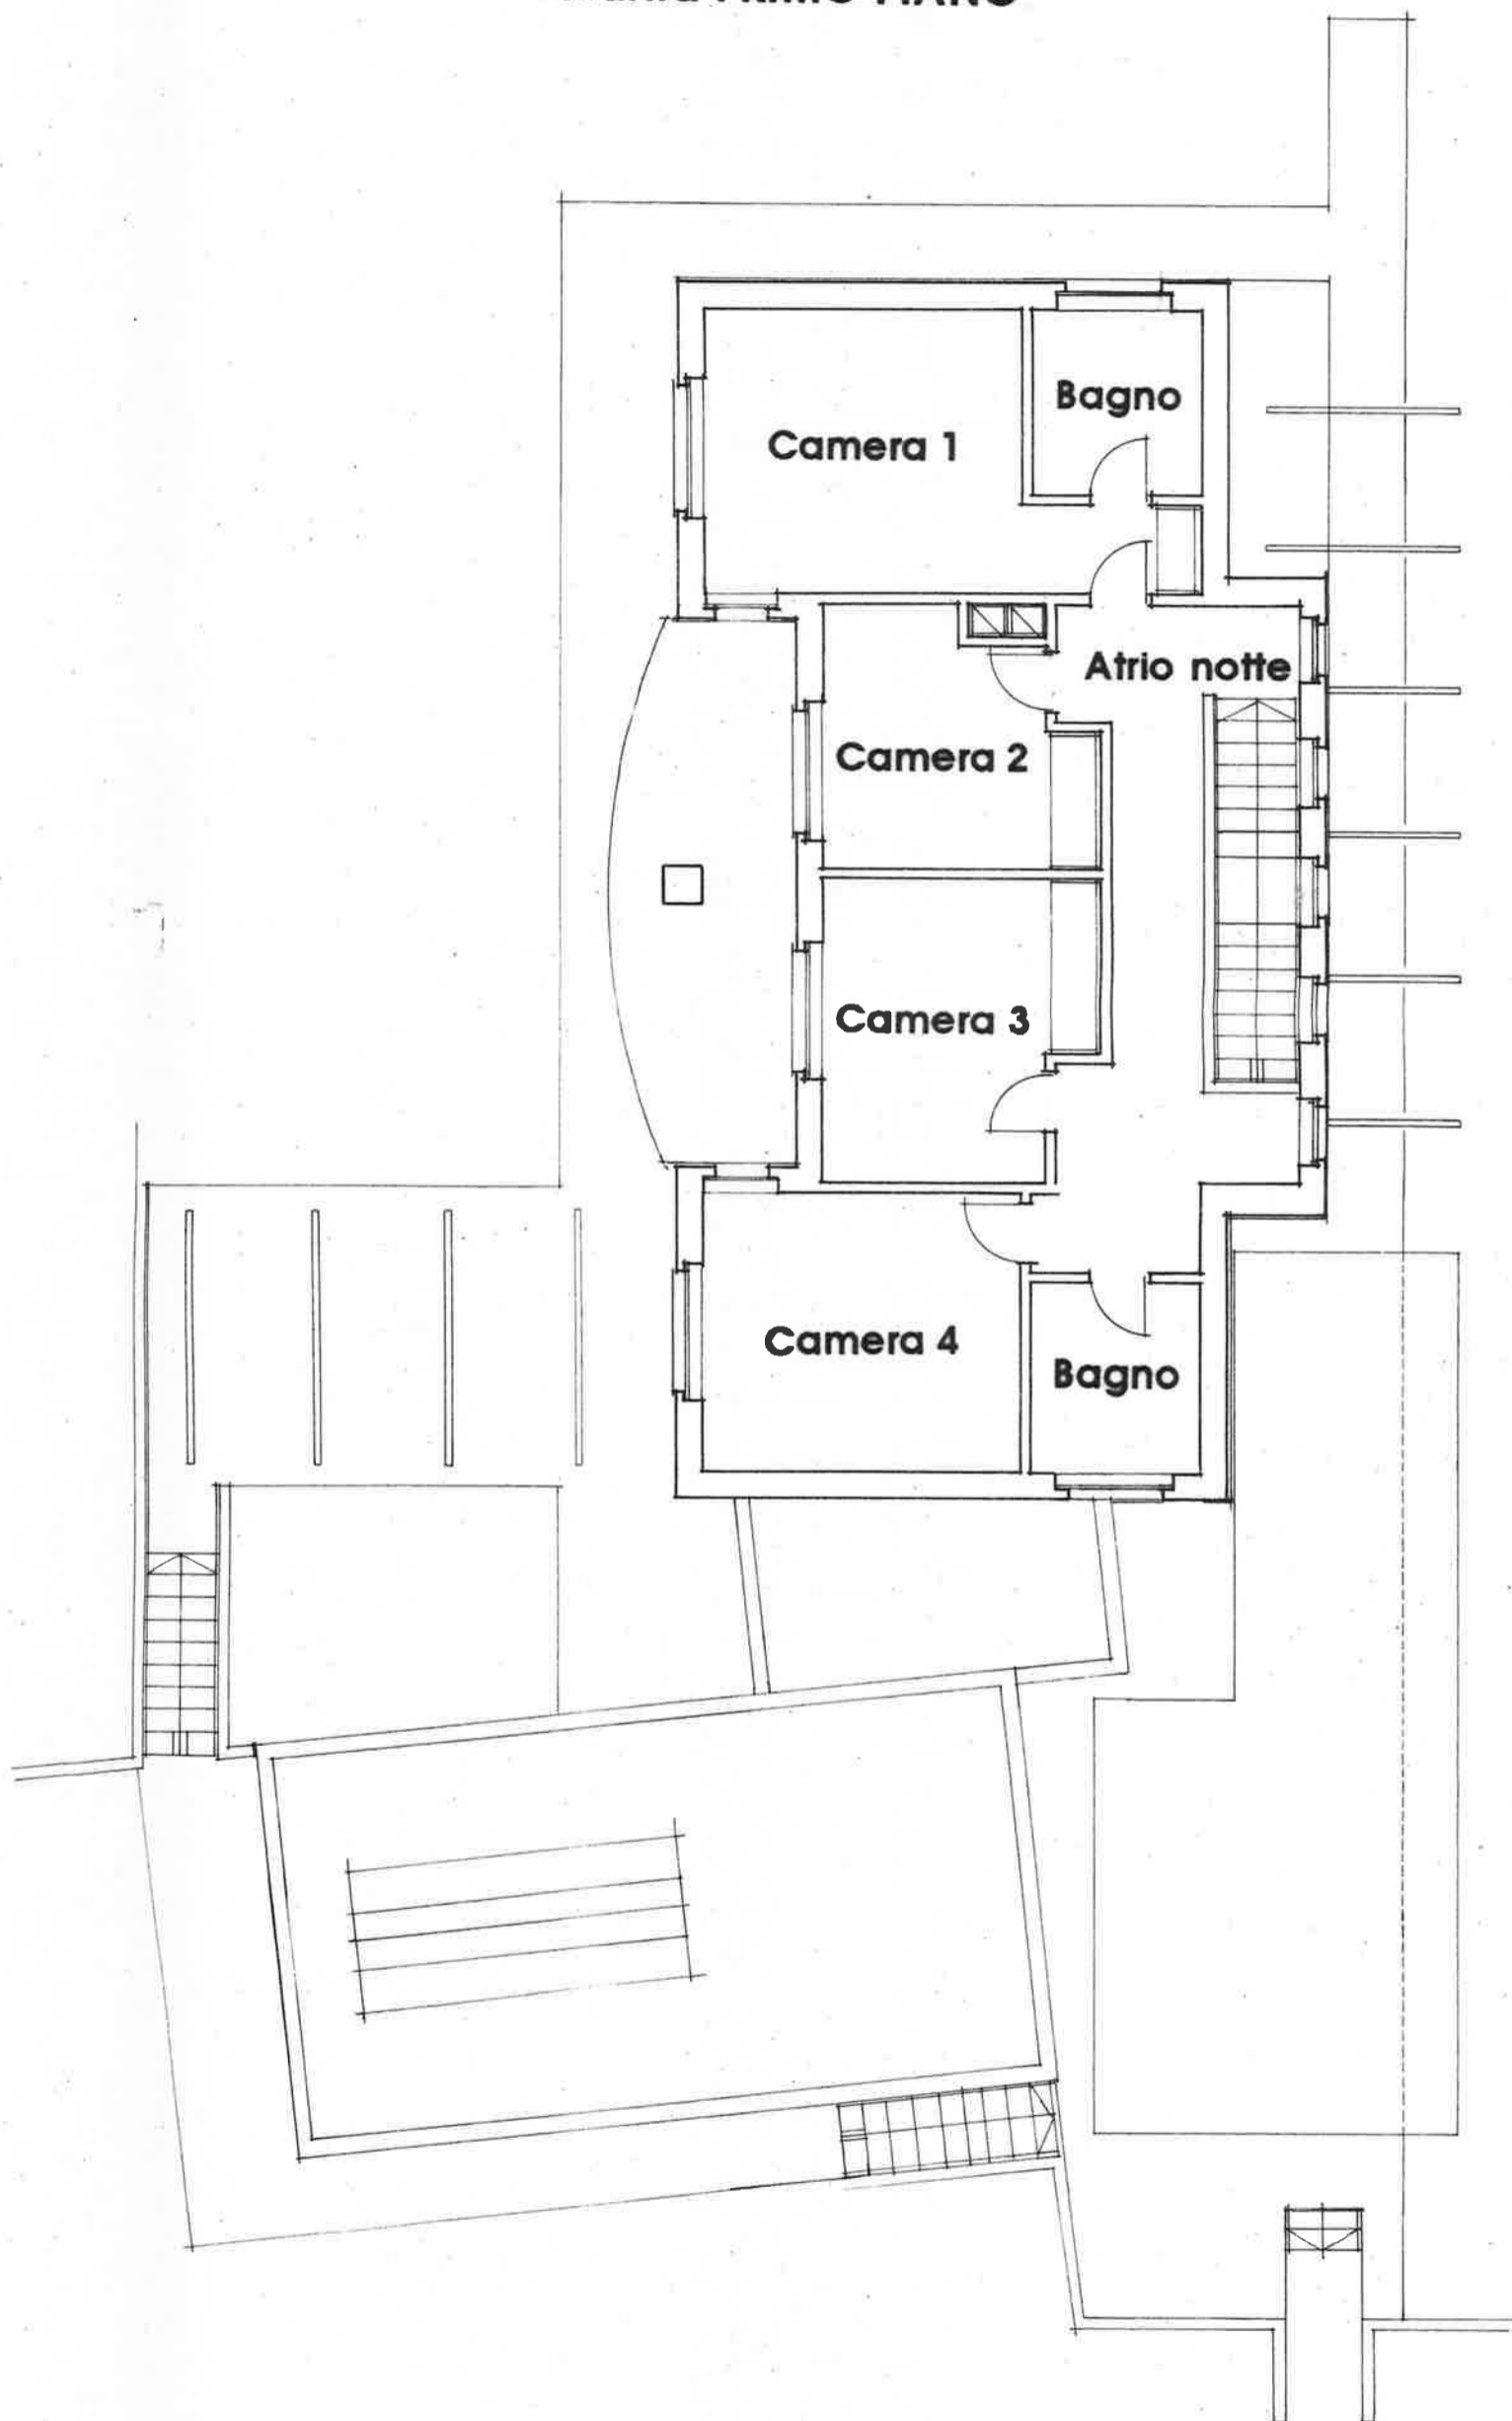

DIFICAZIONE CASA DI ABITAZIONE MONOFAMIGLIARE A BIOGGIO

ROPR. SIG. STEFANO MOCCHETTI - GRANCIA

DIM. 80x51 CM

DATA LUGLIO 94

IANTE

SCALA 1:100

MAPP. 1098

VARIANTE corpo EST

Stefano Mochetti
ING. DIPL. ETH-OTIA

Mocchetti
ING. DIPL. ETH-OTIA

Pianta PIANO TERRA

Pianta PIANO CANTINA

Pianta PRIMO PIANO

FAMIGLIARE A BIOGGIO		DIM. 94 x 51 CM
IN CIA		DATA LUGLIO 94
SCALA 1:100	MAPP. 1098	

VARIANTE corpo EST

7
Conte
ETH-OTIA

Facciata SUD

1.02
▽
3.72
▽
6.55
▽
3.94
▽

361.02
▽
356.55
▽

Facciata OVEST

Facciata NORD

Facciata NORD tettoia

Facciata EST