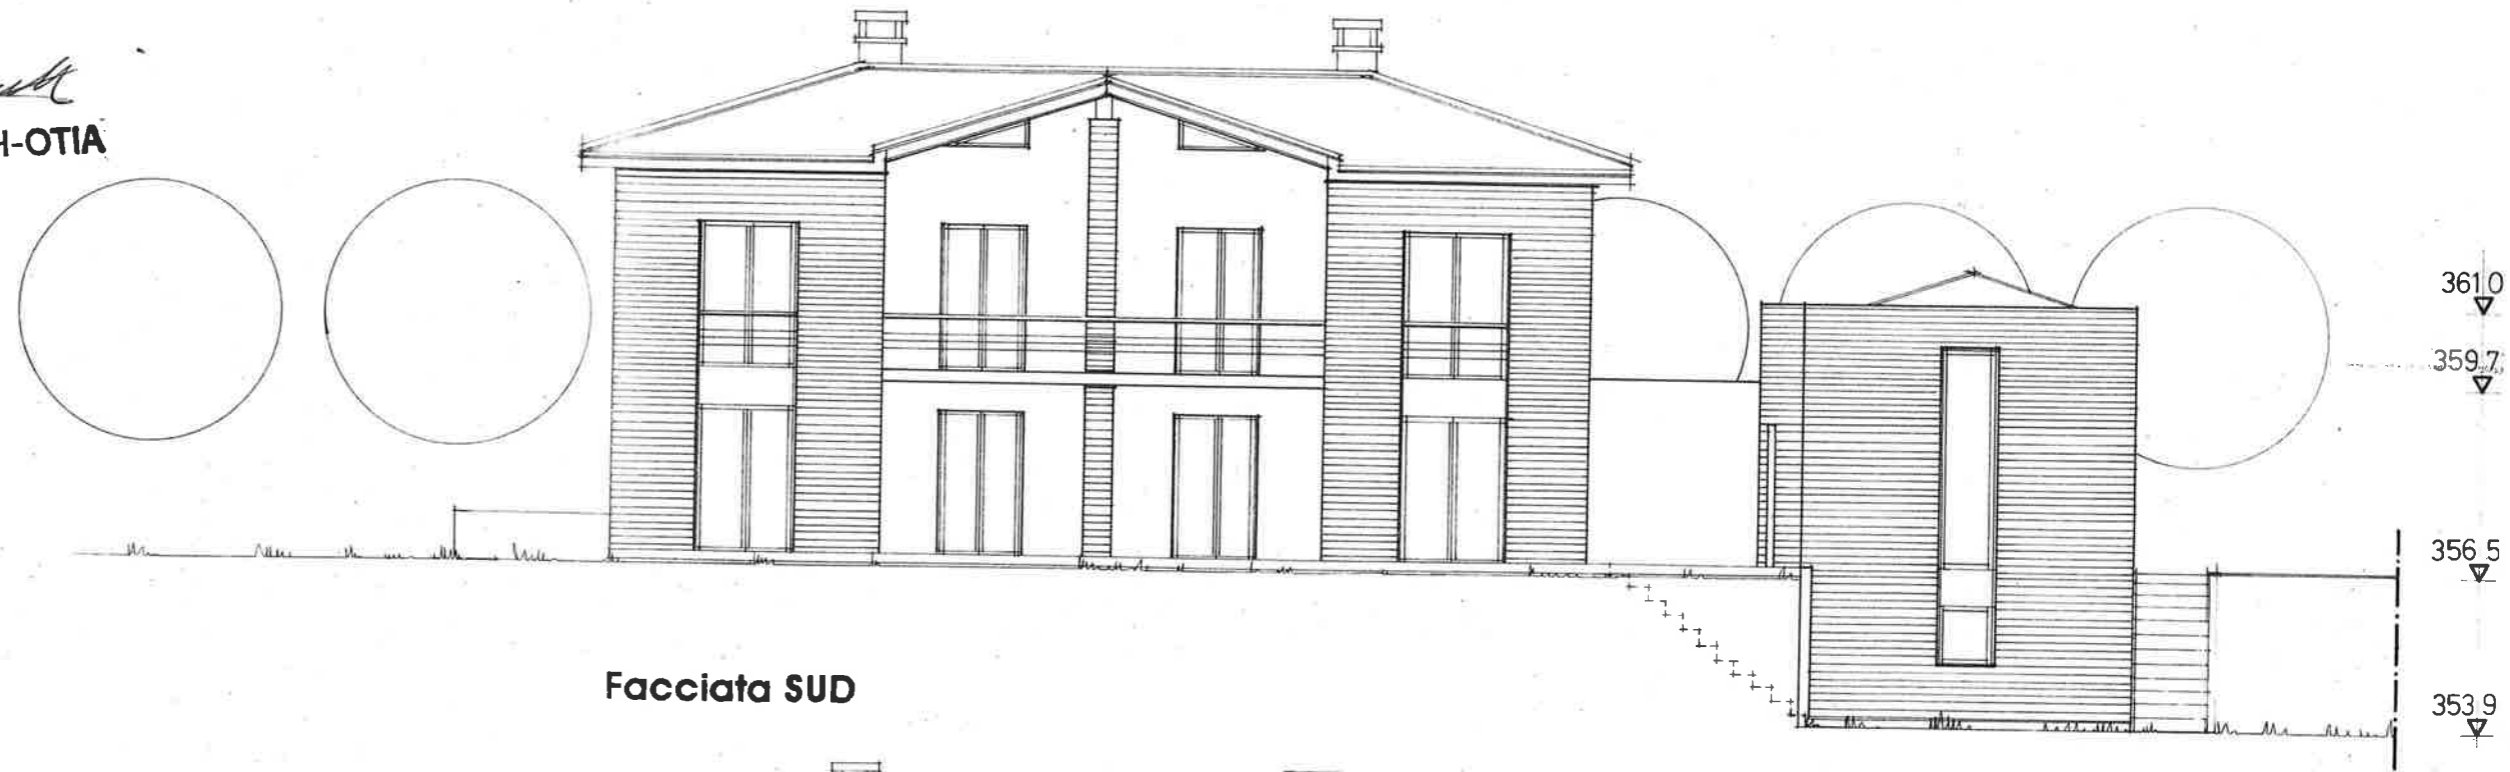

DIFICAZIONE CASA DI ABITAZIONE MONOFAMIGLIARE A BIOGGIO

ROPR. SIG. STEFANO MOCCHETTI - GRANCIA

DIM. 80x51 CM

DATA LUGLIO 94

IANTE

SCALA 1:100

MAPP. 1098

VARIANTE corpo EST

Stefano Mochetti
ING. DIPL. ETH-OTIA

Mocchetti
ING. DIPL. ETH-OTIA

Pianta PIANO TERRA

Pianta PIANO CANTINA

Pianta PRIMO PIANO

FAMIGLIARE A BIOGGIO		DIM. 94 x 51 CM
IN CIA		DATA LUGLIO 94
SCALA 1:100	MAPP. 1098	

VARIANTE corpo EST

7
Conte
ETH-OTIA

Facciata SUD

1.02
▽
3.72
▽
6.55
▽
3.94
▽

361.02
▽
356.55
▽

Facciata OVEST

Facciata NORD

Facciata NORD tettoia

Facciata EST