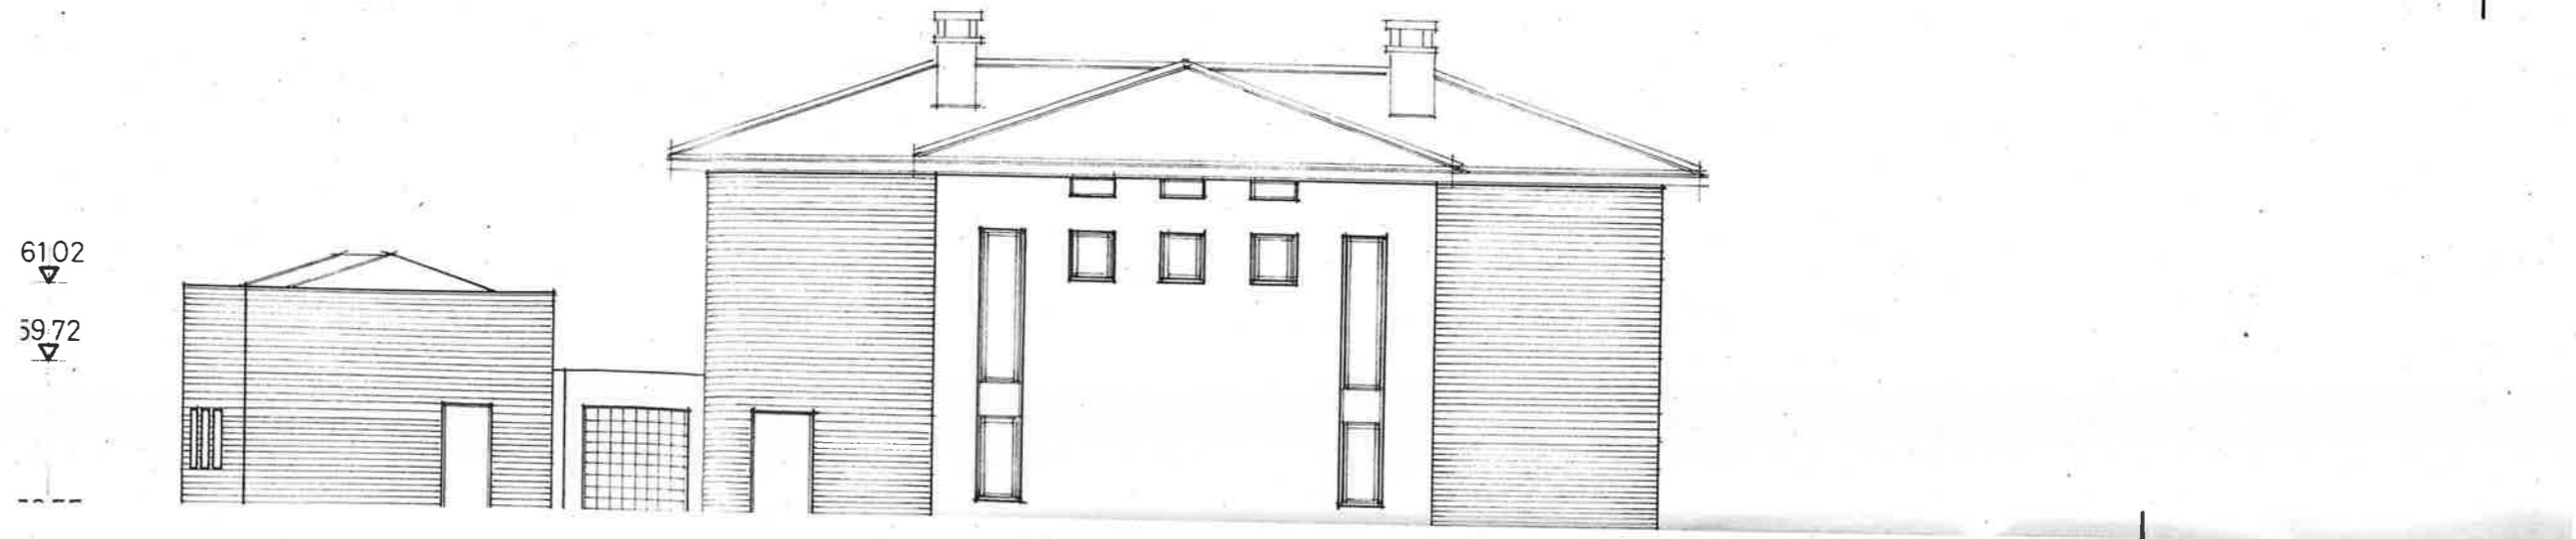

FAMIGLIARE A BIOGGIO		DIM. 94 x 51 CM
IN CIA		DATA LUGLIO 94
SCALA 1:100	MAPP. 1098	

VARIANTE corpo EST

7
Conte
ETH-OTIA

Facciata SUD