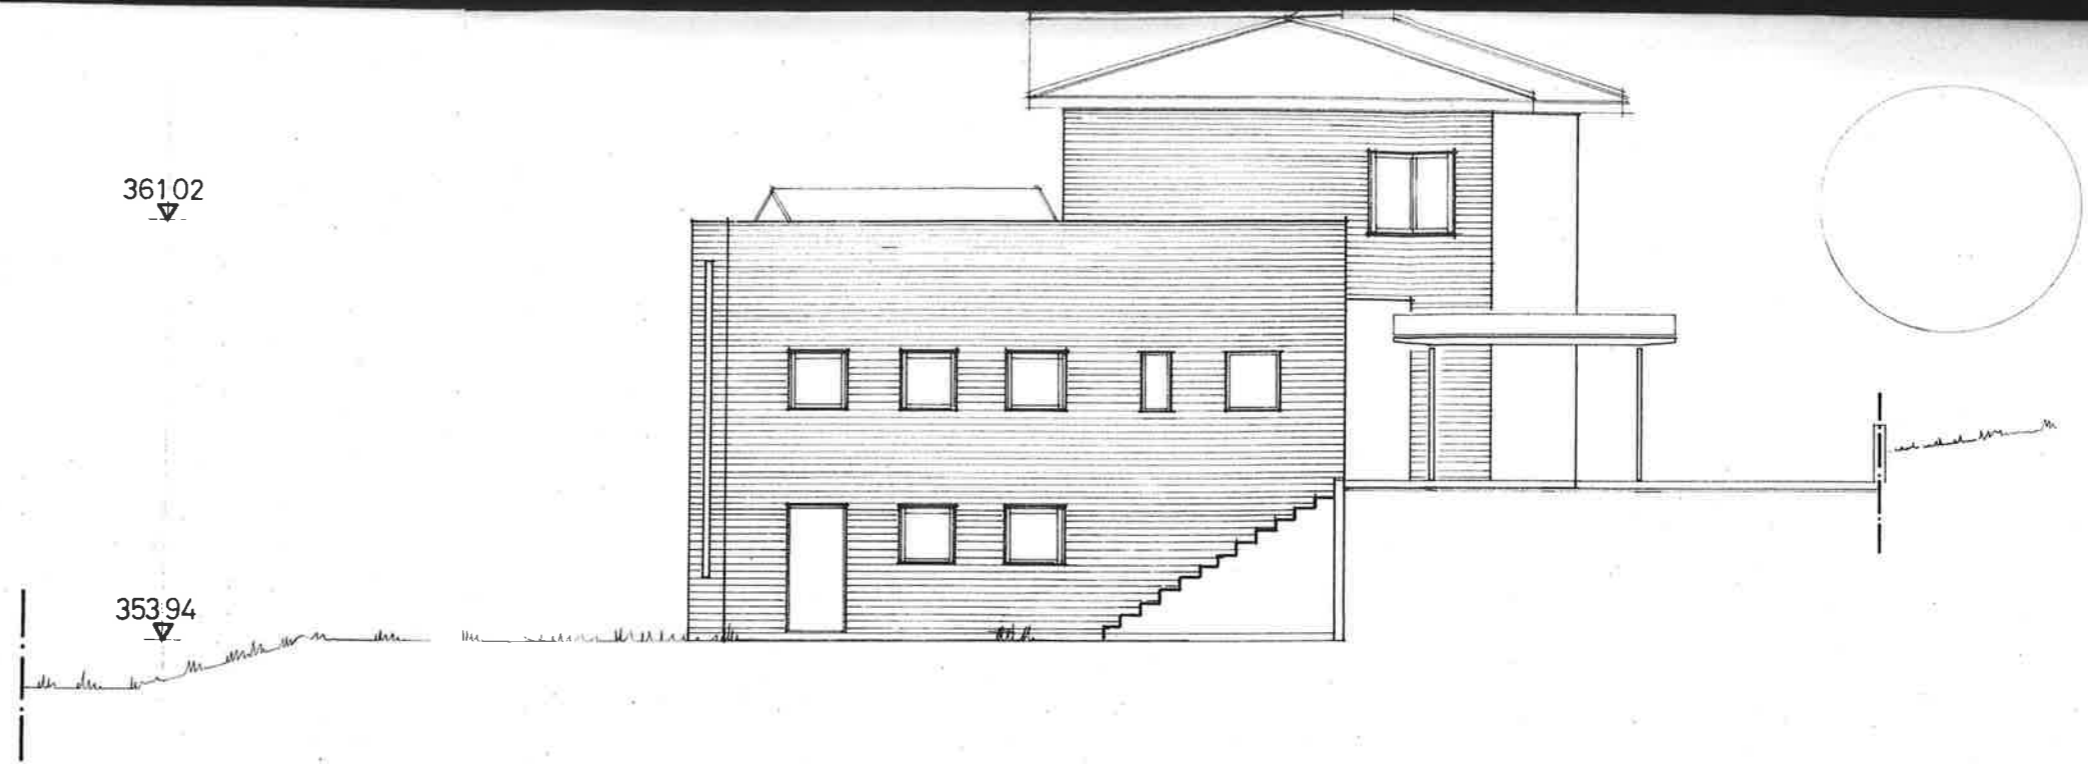

DIFICAZIONE CASA DI ABITAZIONE MONOFAMIGLIARE A BIOGGIO

ROPR. SIG. STEFANO MOCCHETTI - GRANCIA

DIM. 80x51 CM

DATA LUGLIO 94

IANTE

SCALA 1:100

MAPP. 1098

VARIANTE corpo EST

Stefano Mochetti
ING. DIPL. ETH-OTIA

Mocchetti
ING. DIPL. ETH-OTIA

Pianta PIANO TERRA

Pianta PIANO CANTINA

Pianta PRIMO PIANO

FAMIGLIARE A BIOGGIO		DIM. 94 x 51 CM
IN CIA		DATA LUGLIO 94
SCALA 1:100	MAPP. 1098	

VARIANTE corpo EST

7
Conte
ETH-OTIA

Facciata SUD

1.02
▽
3.72
▽
6.55
▽
3.94
▽

361.02
▽
356.55
▽

Facciata OVEST

Facciata NORD

Facciata NORD tettoia

Facciata EST