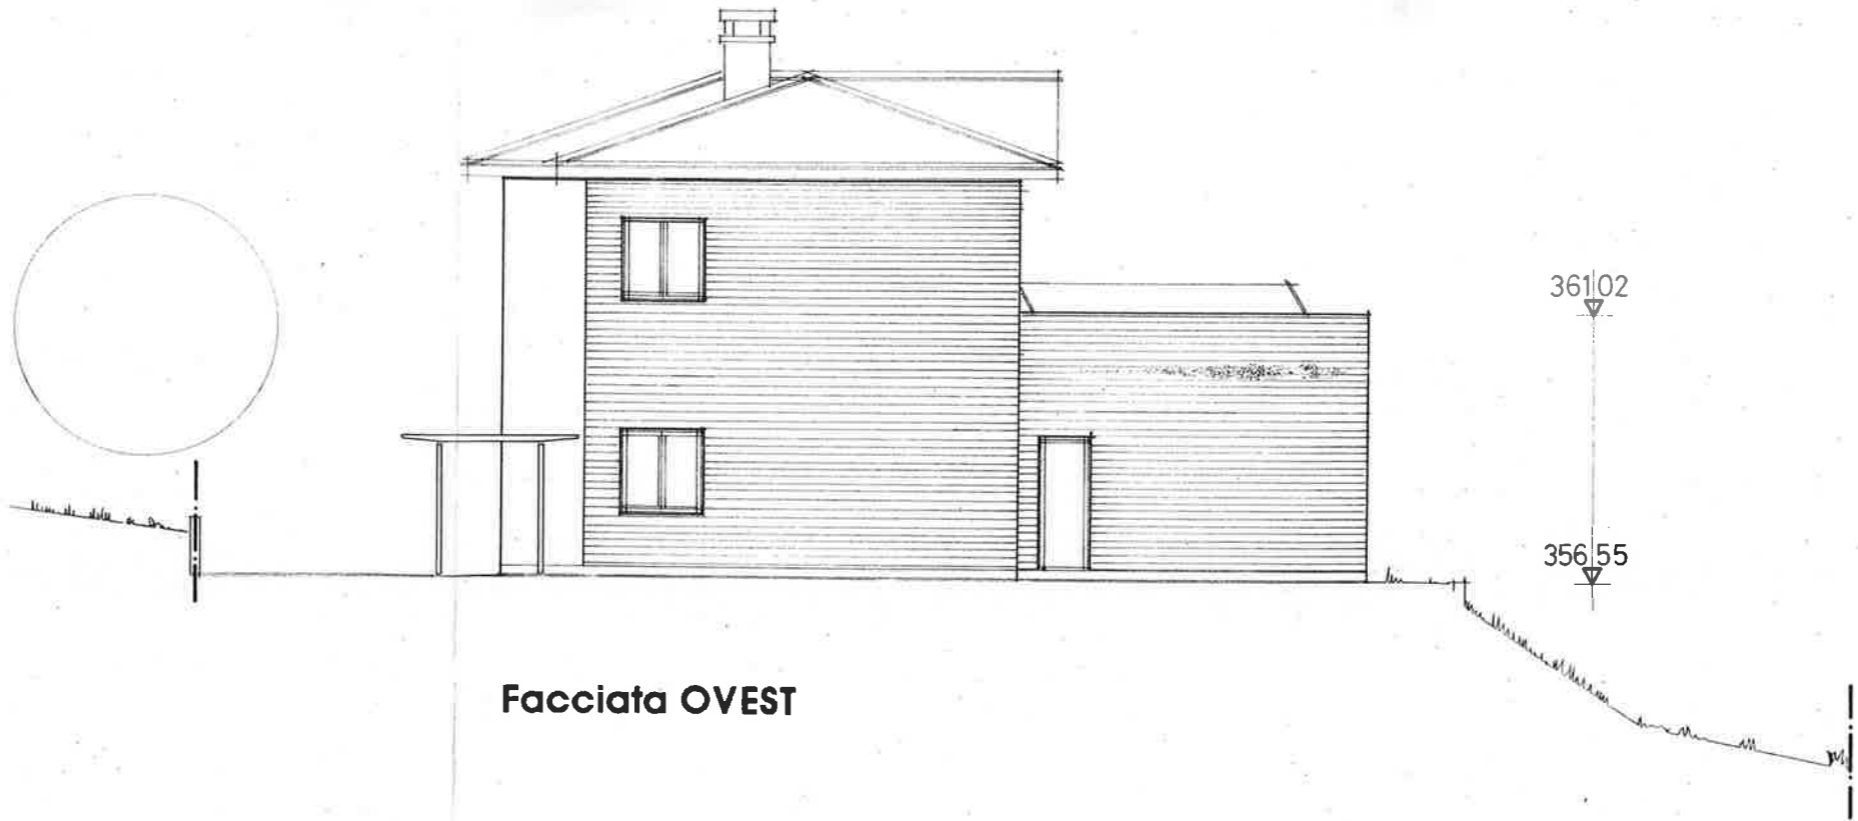

DIFICAZIONE CASA DI ABITAZIONE MONOFAMIGLIARE A BIOGGIO

ROPR. SIG. STEFANO MOCCHETTI - GRANCIA

DIM. 80x51 CM

DATA LUGLIO 94

IANTE

SCALA 1:100

MAPP. 1098

VARIANTE corpo EST

Stefano Mochetti
ING. DIPL. ETH-OTIA

Mocchetti
ING. DIPL. ETH-OTIA

Pianta PIANO TERRA

Pianta PIANO CANTINA

Pianta PRIMO PIANO

FAMIGLIARE A BIOGGIO		DIM. 94 x 51 CM
IN CIA		DATA LUGLIO 94
SCALA 1:100	MAPP. 1098	

VARIANTE corpo EST

7
Conte
ETH-OTIA

Facciata SUD

1.02
▽
3.72
▽
6.55
▽
3.94
▽

361.02
▽
356.55
▽

Facciata OVEST

Facciata NORD

Facciata NORD tettoia

Facciata EST