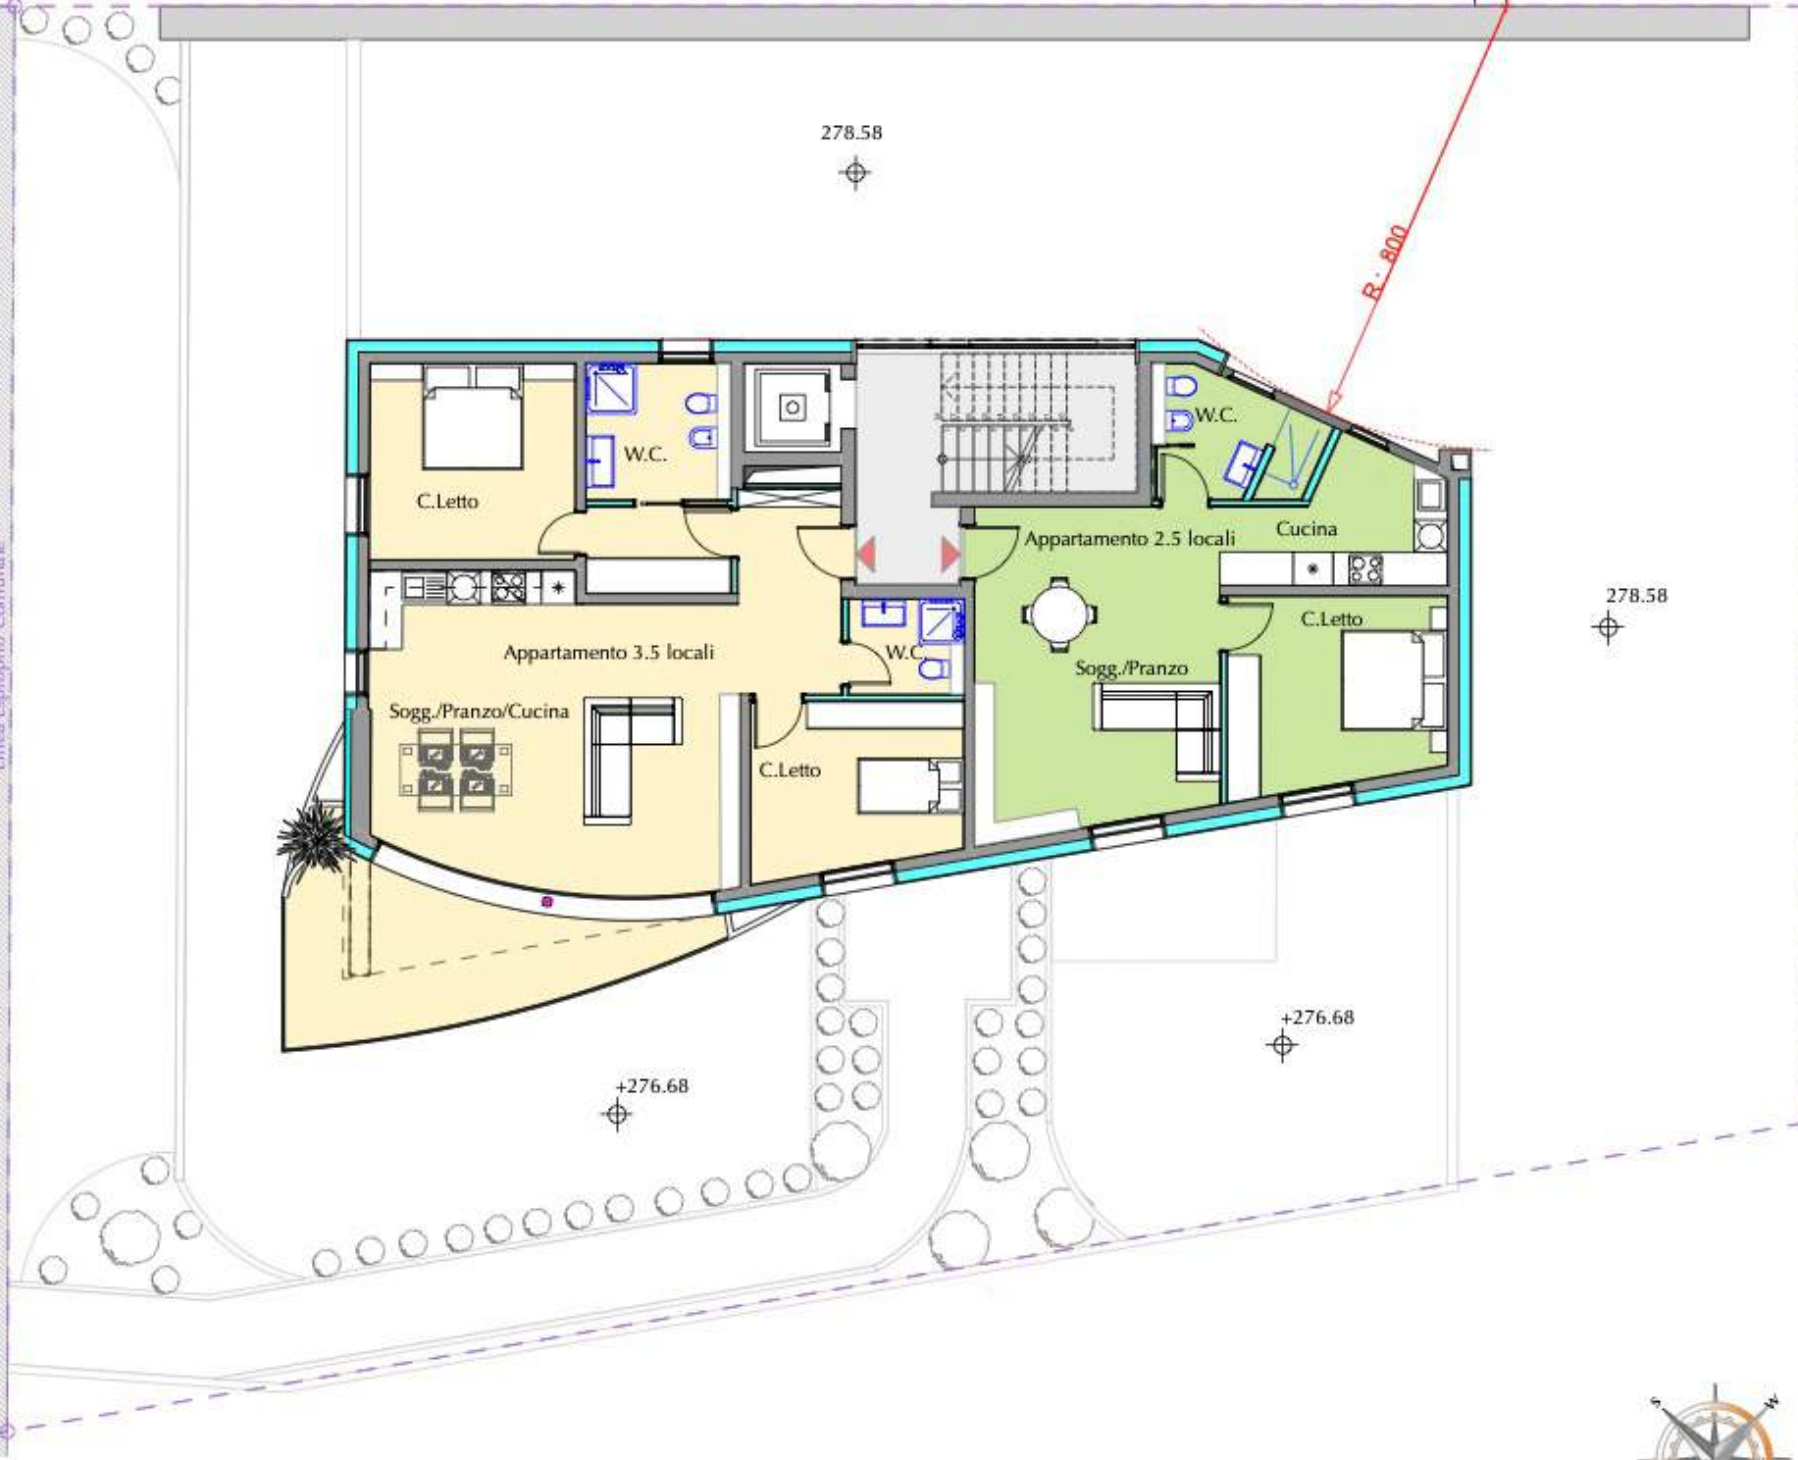

278.58

Appartamento 4.5 locali

Corridoio

Sogg./Pranzo/Cucina

C.Letto

C.Armadio

W.C.

C.Letto

C.Letto

W.C.

+276.68

+276.68

278.58

Attilio C. Spagnoli - Architetto

278.58

R. 800

C. Letto

W.C.

W.C.

Appartamento 2.5 locali

Cucina

Appartamento 3.5 locali

W.C.

Sogg./Pranzo

C. Letto

Sogg./Pranzo/Cucina

C. Letto

278.58

+276.68

+276.68